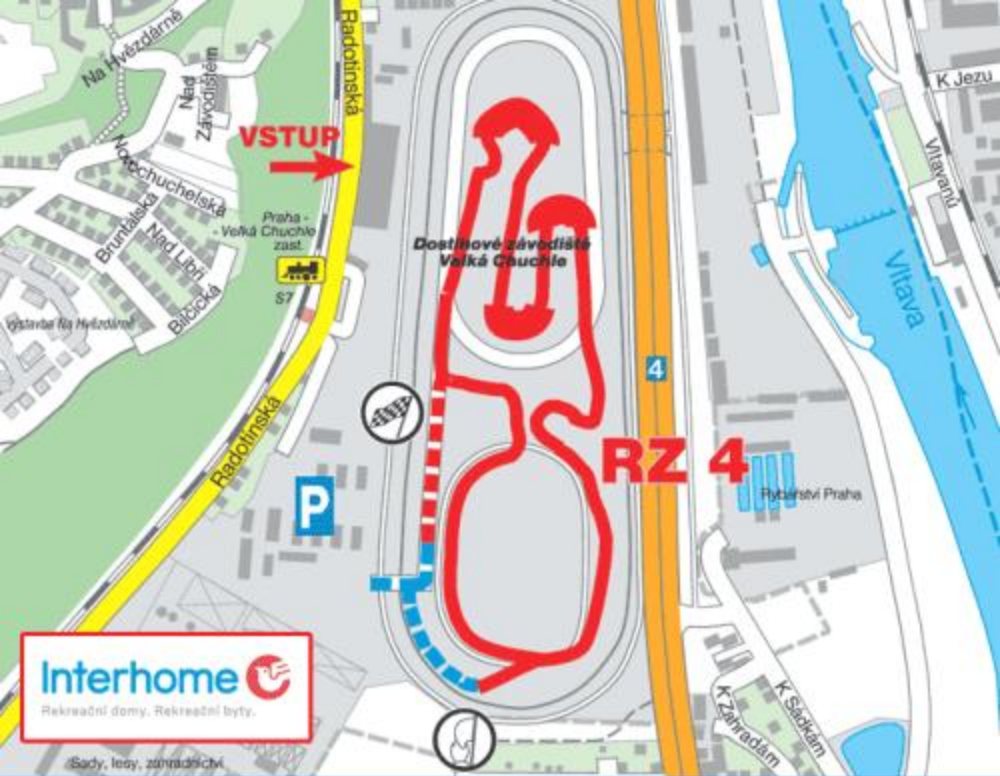

RZ1, RZ7
RZ2, RZ3
RZ4
RZ5, RZ6

SUBARU LEGACY - stadion
Karlik - Roblín
Interhome - okruh Velká Chuchle
TipCars - okruh Strahov

TipCars

RZ 5/6

DIVÁČKÁ ZÓNA

RZ 1/7

D9

SERVIS

Velký strahovský stadion

Fotbalové centrum mládeže AC Sparta

A2

B6

DIVÁČKÁ ZÓNA

SUBARU LEGACY

RZ1, RZ7 SUBARU LEGACY - stadion
Stadion Evžena Rošického

RZ5, RZ6 TipCars - okruh Strahov

XVI. TipCars

PRAŽSKÝ RALLYSPIRT

SL 10.000 WWW.PRAZSKYRALLYSPIRT.CZ

RZ4 Interhome okruh V. Chuchle

Dostihové závodiště Velká Chuchle

RZ2, RZ3 Karlík - Roblín