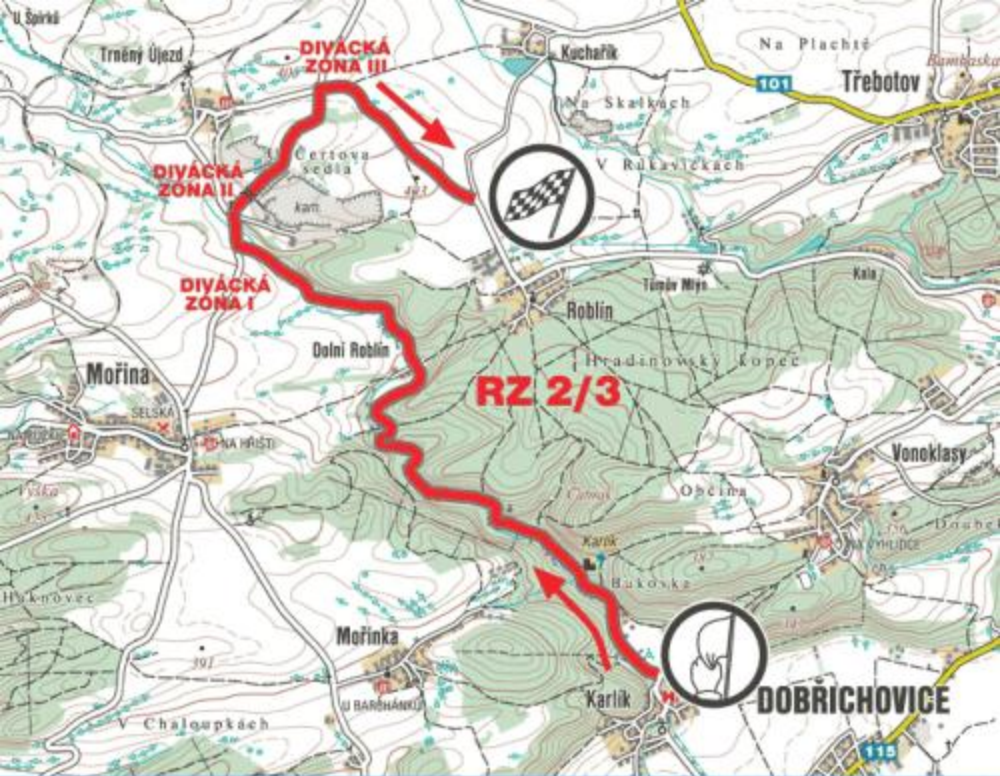

XVI. TipCars

PRAŽSKÝ RALLYSPIRT

SL 10.000 WWW.PRAZSKYRALLYSPIRT.CZ

RZ4 Interhome okruh V. Chuchle

Dostihové závodiště Velká Chuchle

RZ2, RZ3 Karlík - Roblín