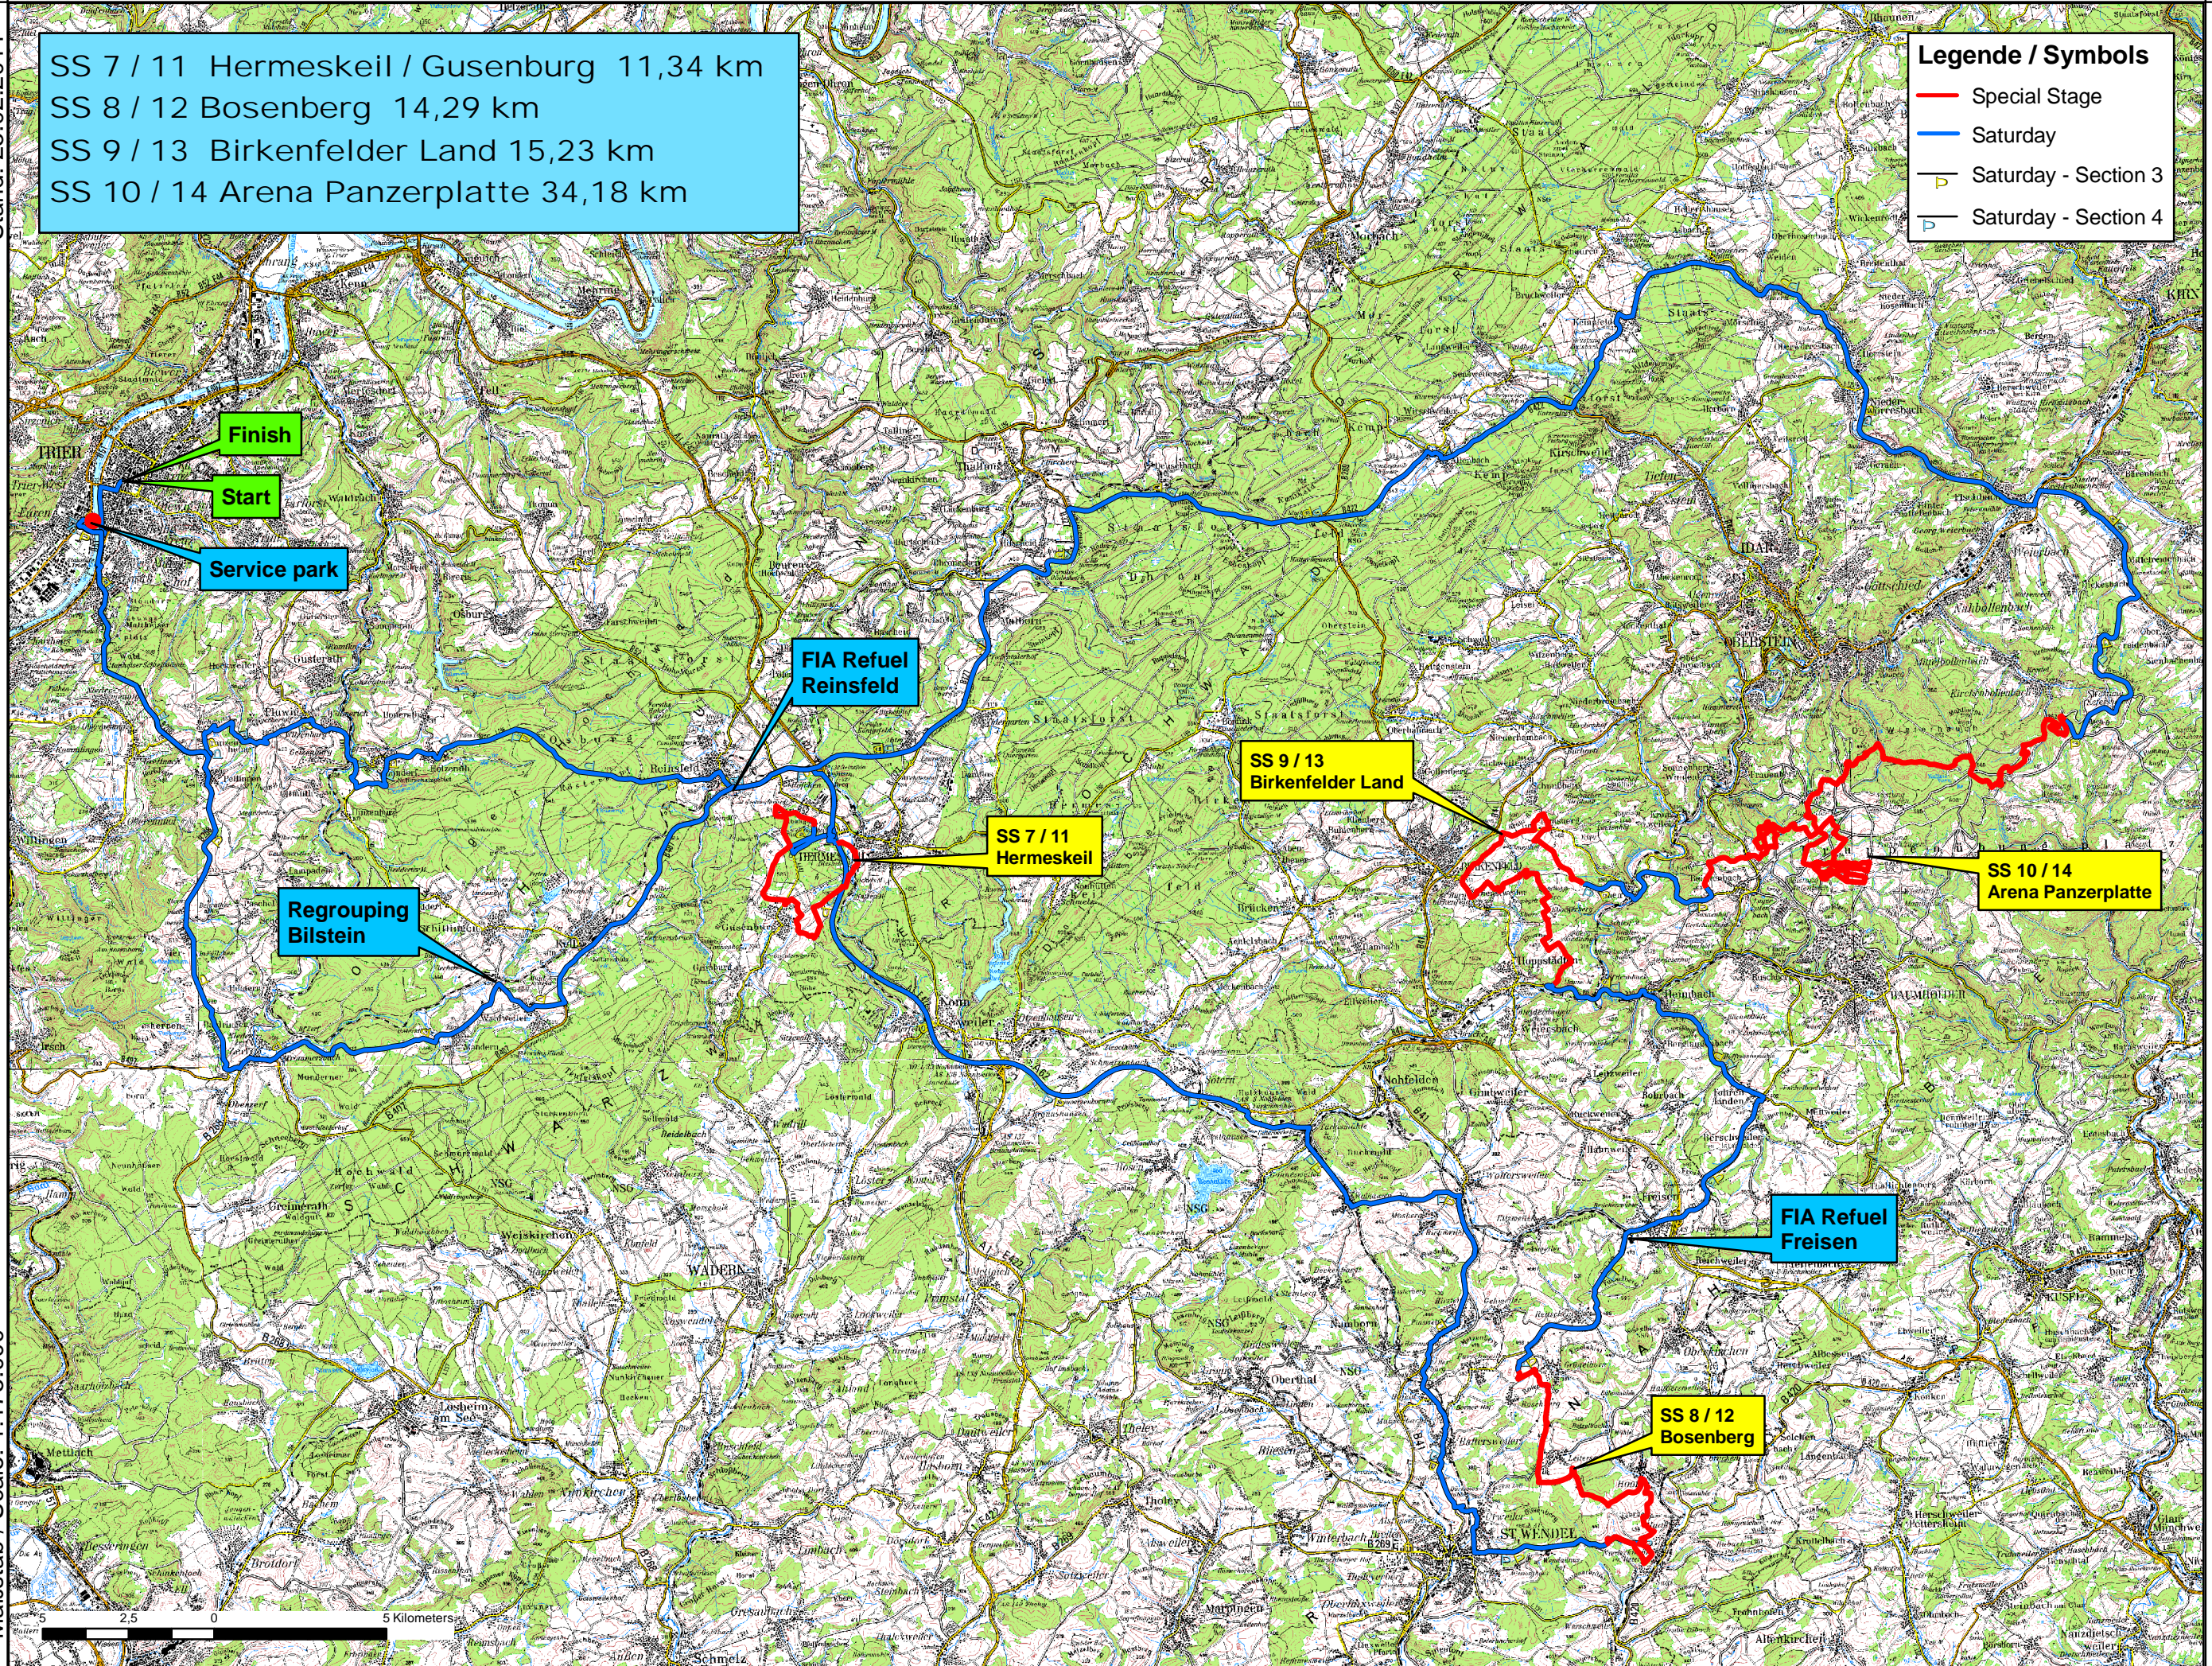

SS 2 / 5
Grafschaft Veldenz

Finish

Service park

Start

SS 1 / 4
Ruwertal / Fell

Legende / Symbols

- Special Stage
- Friday
- Friday - Section 1
- Friday - Section 2

5 2.5 0 5 Kilometers

SS 7 / 11 Hermeskeil / Gusenburg 11,34 km
SS 8 / 12 Bosenberg 14,29 km
SS 9 / 13 Birkenfelder Land 15,23 km
SS 10 / 14 Arena Panzerplatte 34,18 km

Legende / Symbols

- Special Stage
- Saturday
- Saturday - Section 3
- Saturday - Section 4

**SATURDAY - ALL STAGES
SAMSTAG - ÜBERSICHT**

SS 15 / 17 Dhrontal 20,85 km
SS 16 / 18 Moselwein 15,12 km
SS 19 Circus Maximus Trier 4,37 km

SS 15 / 17
Dhrontal

SS 16 / 18
Moselwein

SSS 19
Circus Maximus Trier

Service park

Finish
Parc fermé

Start

Legende / Symbols

	Special Stage
	Sunday
	Sunday - Section 5
	Sunday - Section 6