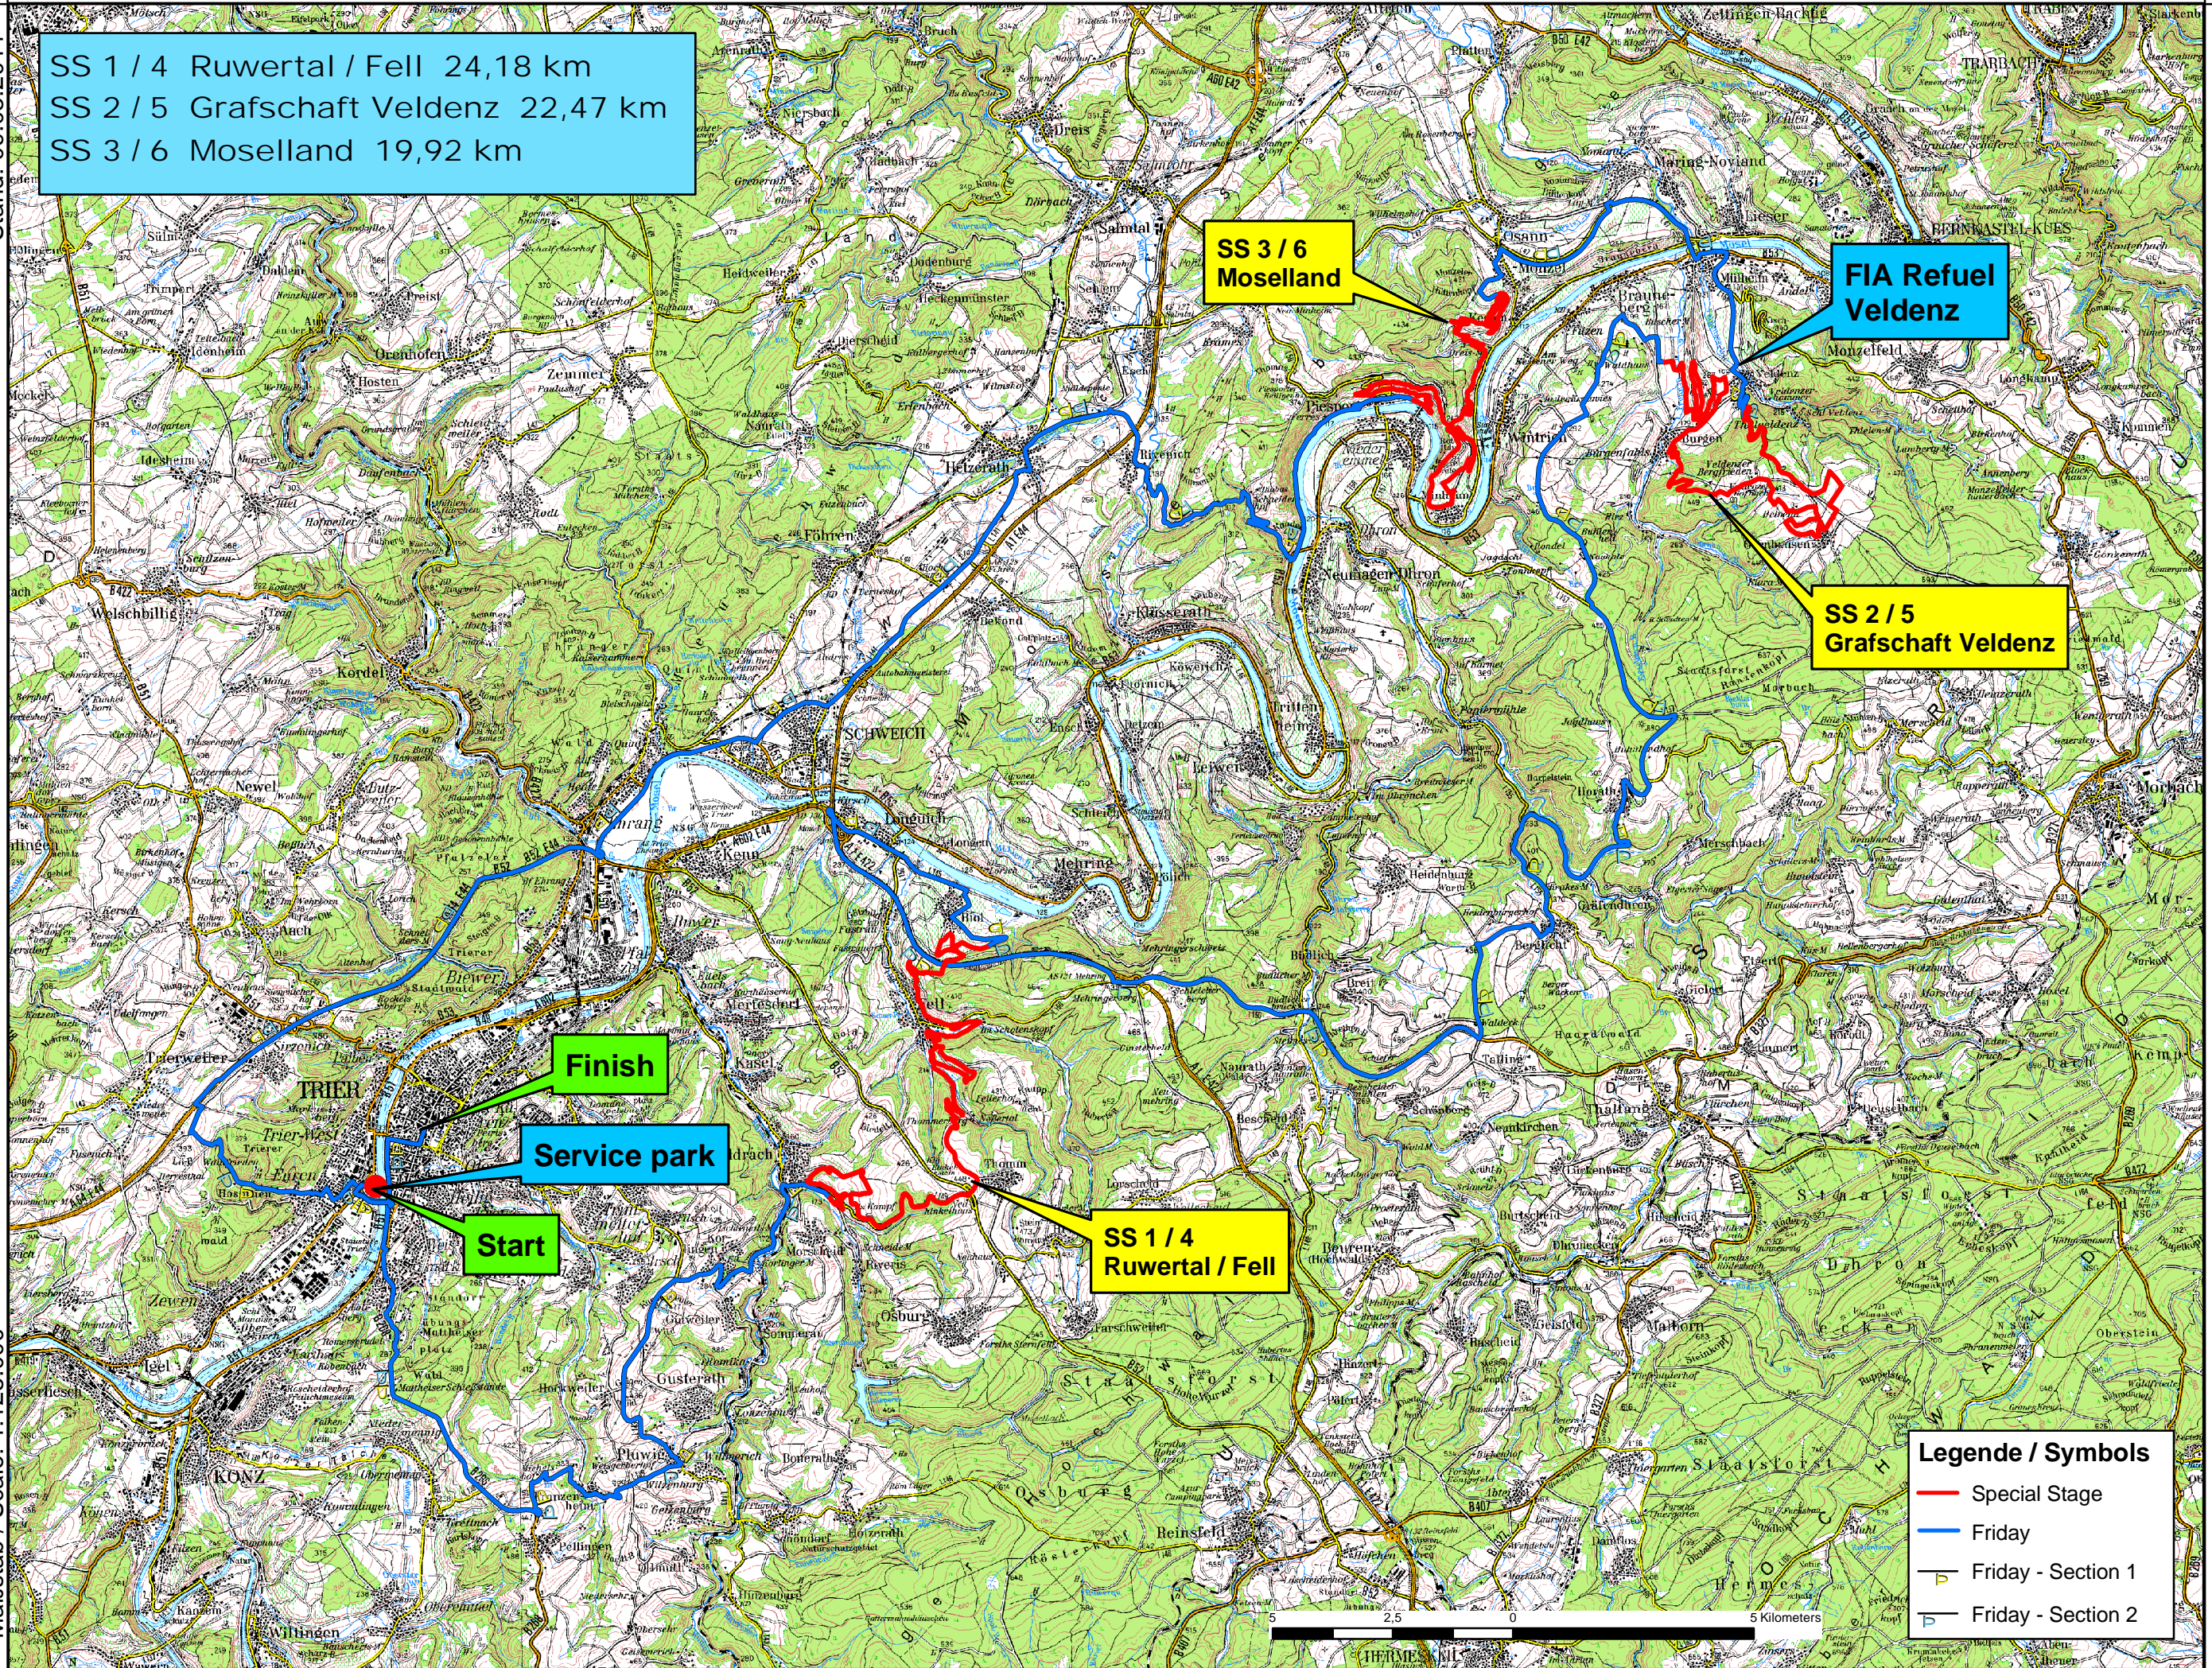

SS 1 / 4 Ruwertal / Fell 24,18 km
SS 2 / 5 Grafschaft Veldenz 22,47 km
SS 3 / 6 Moselland 19,92 km

**FRIDAY - ALL STAGES
FREITAG - ÜBERSICHT**

Maßstab / Scale: 1:125.000

SS 3 / 6
Moselland

FIA Refuel
Veldenz

SS 7 / 11 Hermeskeil / Gusenburg 11,34 km
SS 8 / 12 Bosenberg 14,29 km
SS 9 / 13 Birkenfelder Land 15,23 km
SS 10 / 14 Arena Panzerplatte 34,18 km

Legende / Symbols

- Special Stage
- Saturday
- Saturday - Section 3
- Saturday - Section 4

**SATURDAY - ALL STAGES
SAMSTAG - ÜBERSICHT**

SS 15 / 17 Dhrontal 20,85 km
SS 16 / 18 Moselwein 15,12 km
SS 19 Circus Maximus Trier 4,37 km

SS 15 / 17
Dhrontal

SS 16 / 18
Moselwein

SSS 19
Circus Maximus Trier

Service park

Finish
Parc fermé

Start

Legende / Symbols

	Special Stage
	Sunday
	Sunday - Section 5
	Sunday - Section 6