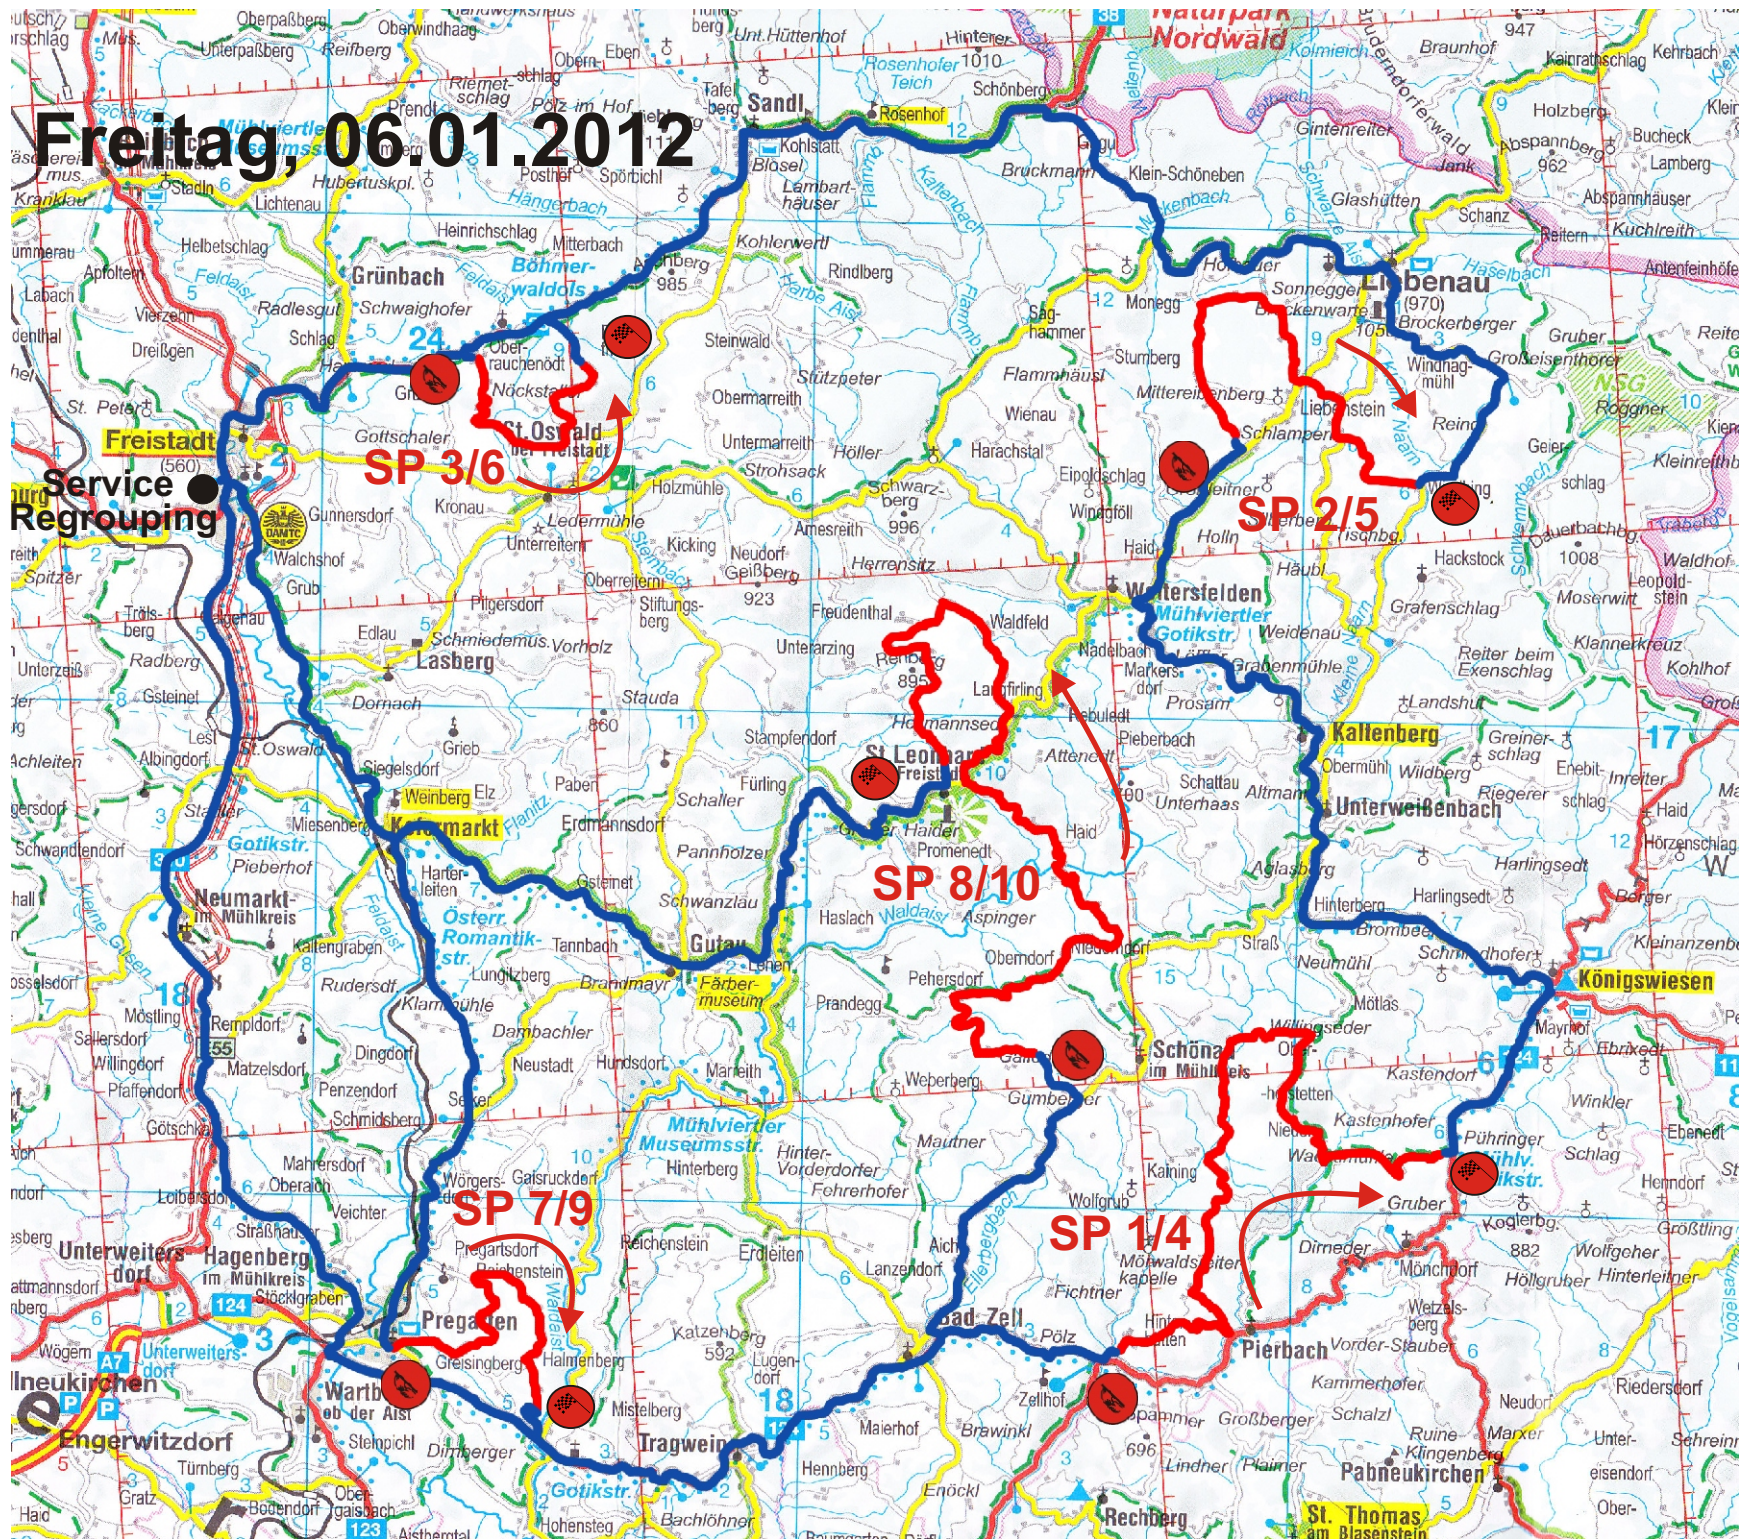

# Freitag, 06.01.2012

**ZEITPLAN :**

SP	Bezeichnung	Zeit
	Start Freistadt	07:30
1	Pierbach	08:18
2	Liebenau	09:21
3	St Oswald	10:24
	Regrouping 1	
4	Pierbach	12:07
5	Liebenau	13:10
6	St Oswald	14:13
	Regrouping 2	
7	Pregarten	15:56
8	Schönau - St Leonhard	16:35
	Regrouping 3	
9	Pregarten	18:53
10	Schönau - St Leonhard	19:32
	Ziel Freistadt	21:32

# Samstag, 07.01.2012

**ZEITPLAN :**

SP Bezeichnung	Zeit
Start Freistadt	07:00
11 Gutau	07:38
12 Unterweißenbach	08:36
13 Arena	09:11
Königswiesen Regrouping 4	
14 Gutau	11:21
15 Unterweißenbach	12:19
16 Arena	12:54
Königswiesen	
17 Bad Zell- Tragwein - Aisttal Regrouping 5	13:49
18 Bad Zell - Tragwein - Aisttal Ziel Freistadt	16:07 17:15

Strecke: 7,30 km

**Sperrzeit**

08.01.2010

12:30 - 21:00 Uhr

**Startzeit**

(1.Fahrzeug)

SP/SS/5 13:58 Uhr

SP/SS/8 17:20 Uhr

SP/SS 5/8  
St. Oswald