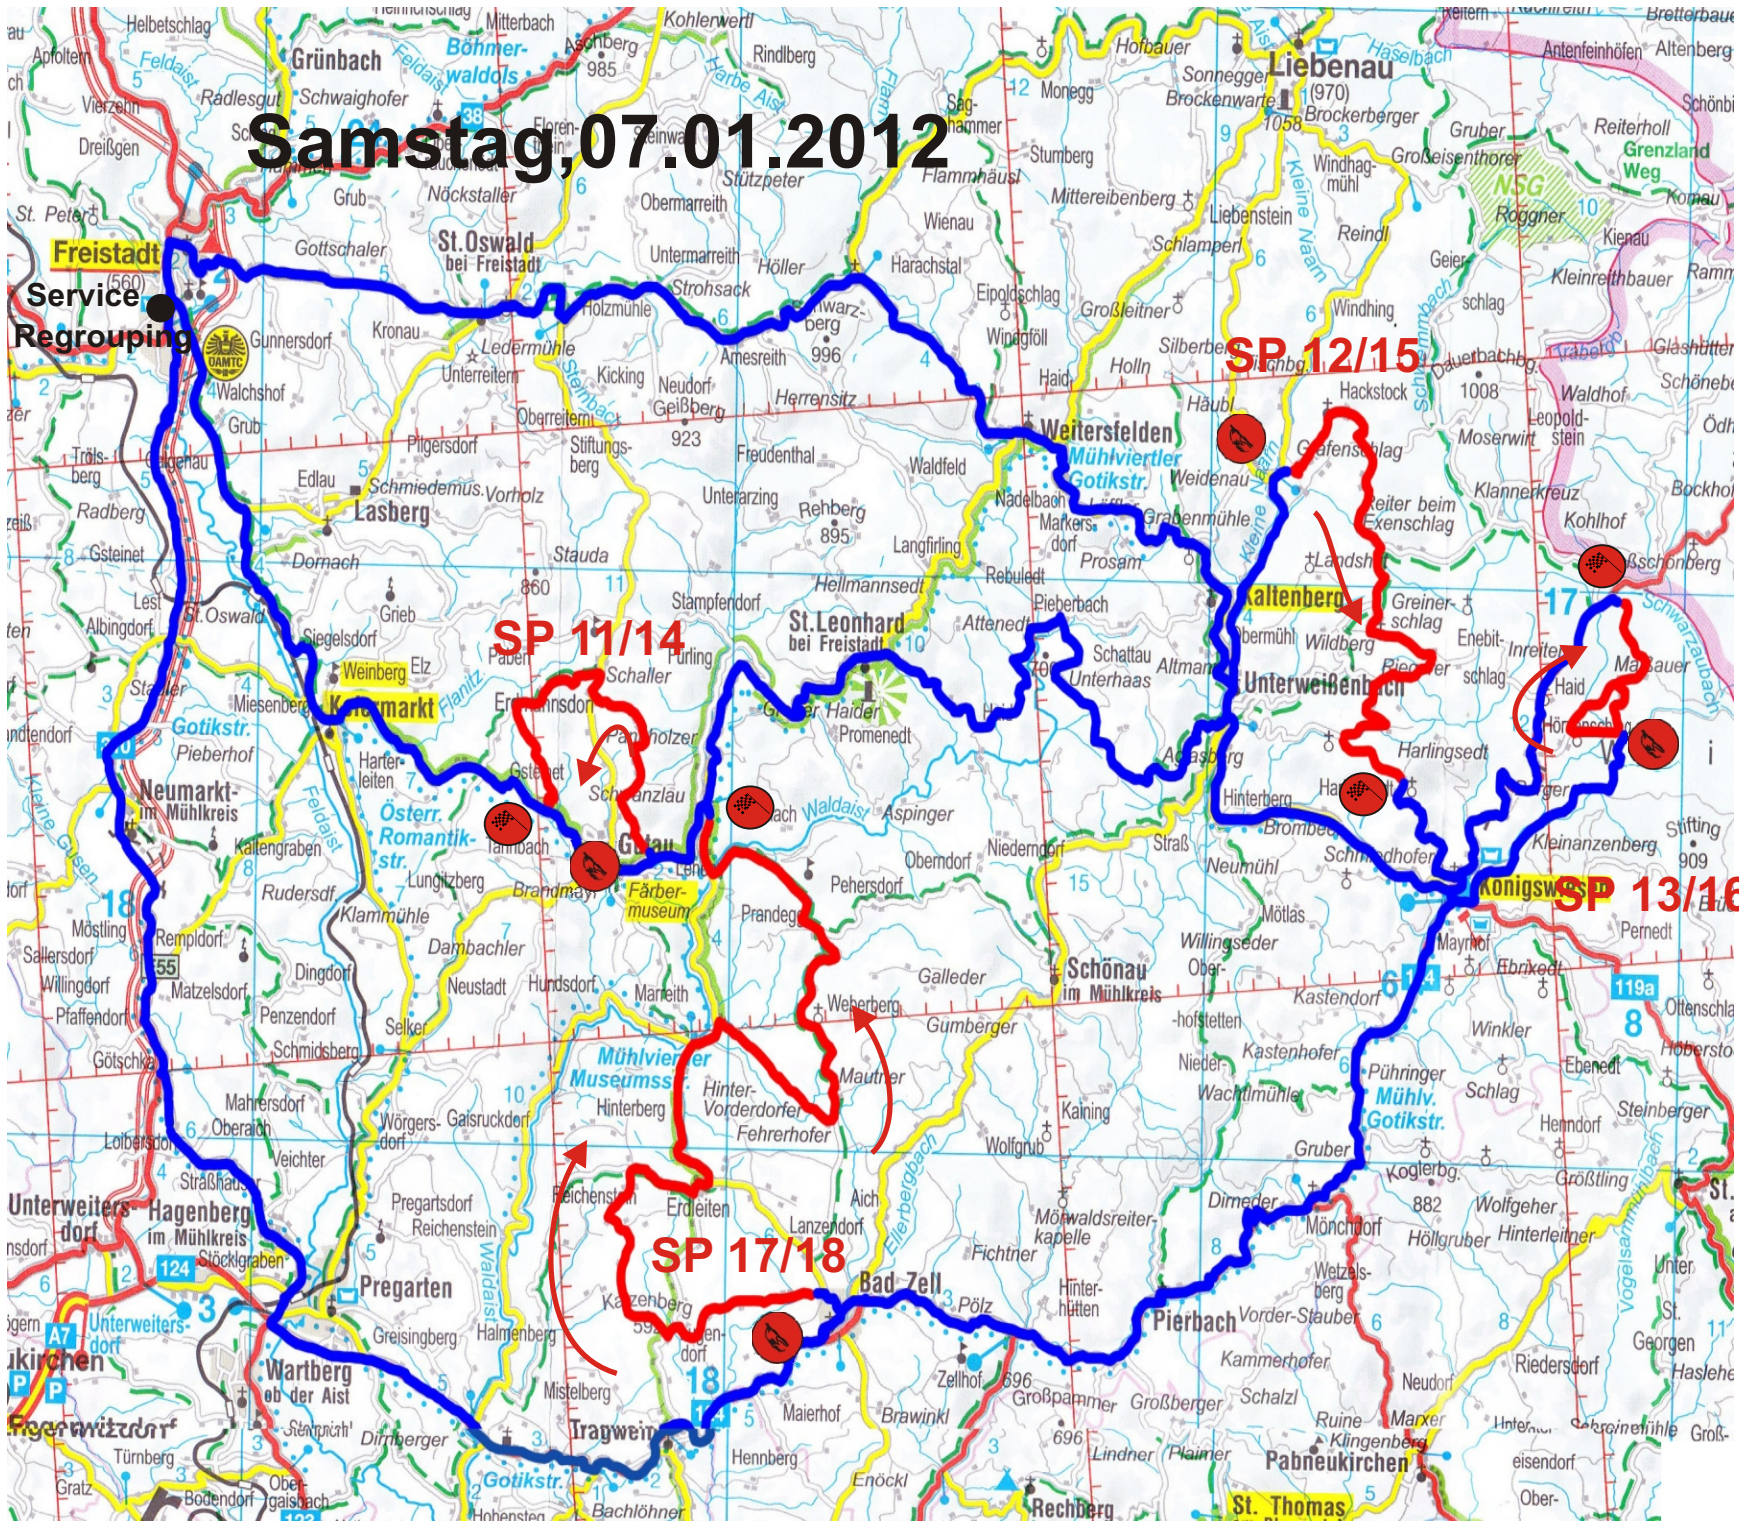

# Freitag, 06.01.2012

**ZEITPLAN :**

SP	Bezeichnung	Zeit
	Start Freistadt	07:30
1	Pierbach	08:18
2	Liebenau	09:21
3	St Oswald	10:24
	Regrouping 1	
4	Pierbach	12:07
5	Liebenau	13:10
6	St Oswald	14:13
	Regrouping 2	
7	Pregarten	15:56
8	Schönau - St Leonhard	16:35
	Regrouping 3	
9	Pregarten	18:53
10	Schönau - St Leonhard	19:32
	Ziel Freistadt	21:32

# Samstag, 07.01.2012

**ZEITPLAN :**

SP Bezeichnung	Zeit
Start Freistadt	07:00
11 Gutau	07:38
12 Unterweißenbach	08:36
13 Arena	09:11
Königswiesen Regrouping 4	
14 Gutau	11:21
15 Unterweißenbach	12:19
16 Arena	12:54
Königswiesen	
17 Bad Zell- Tragwein - Aisttal Regrouping 5	13:49
18 Bad Zell - Tragwein - Aisttal Ziel Freistadt	16:07 17:15

Strecke: 7,30 km

**Sperrzeit**

08.01.2010

12:30 - 21:00 Uhr

**Startzeit**

(1.Fahrzeug)

SP/SS/5 13:58 Uhr

SP/SS/8 17:20 Uhr

SP/SS 5/8  
St. Oswald