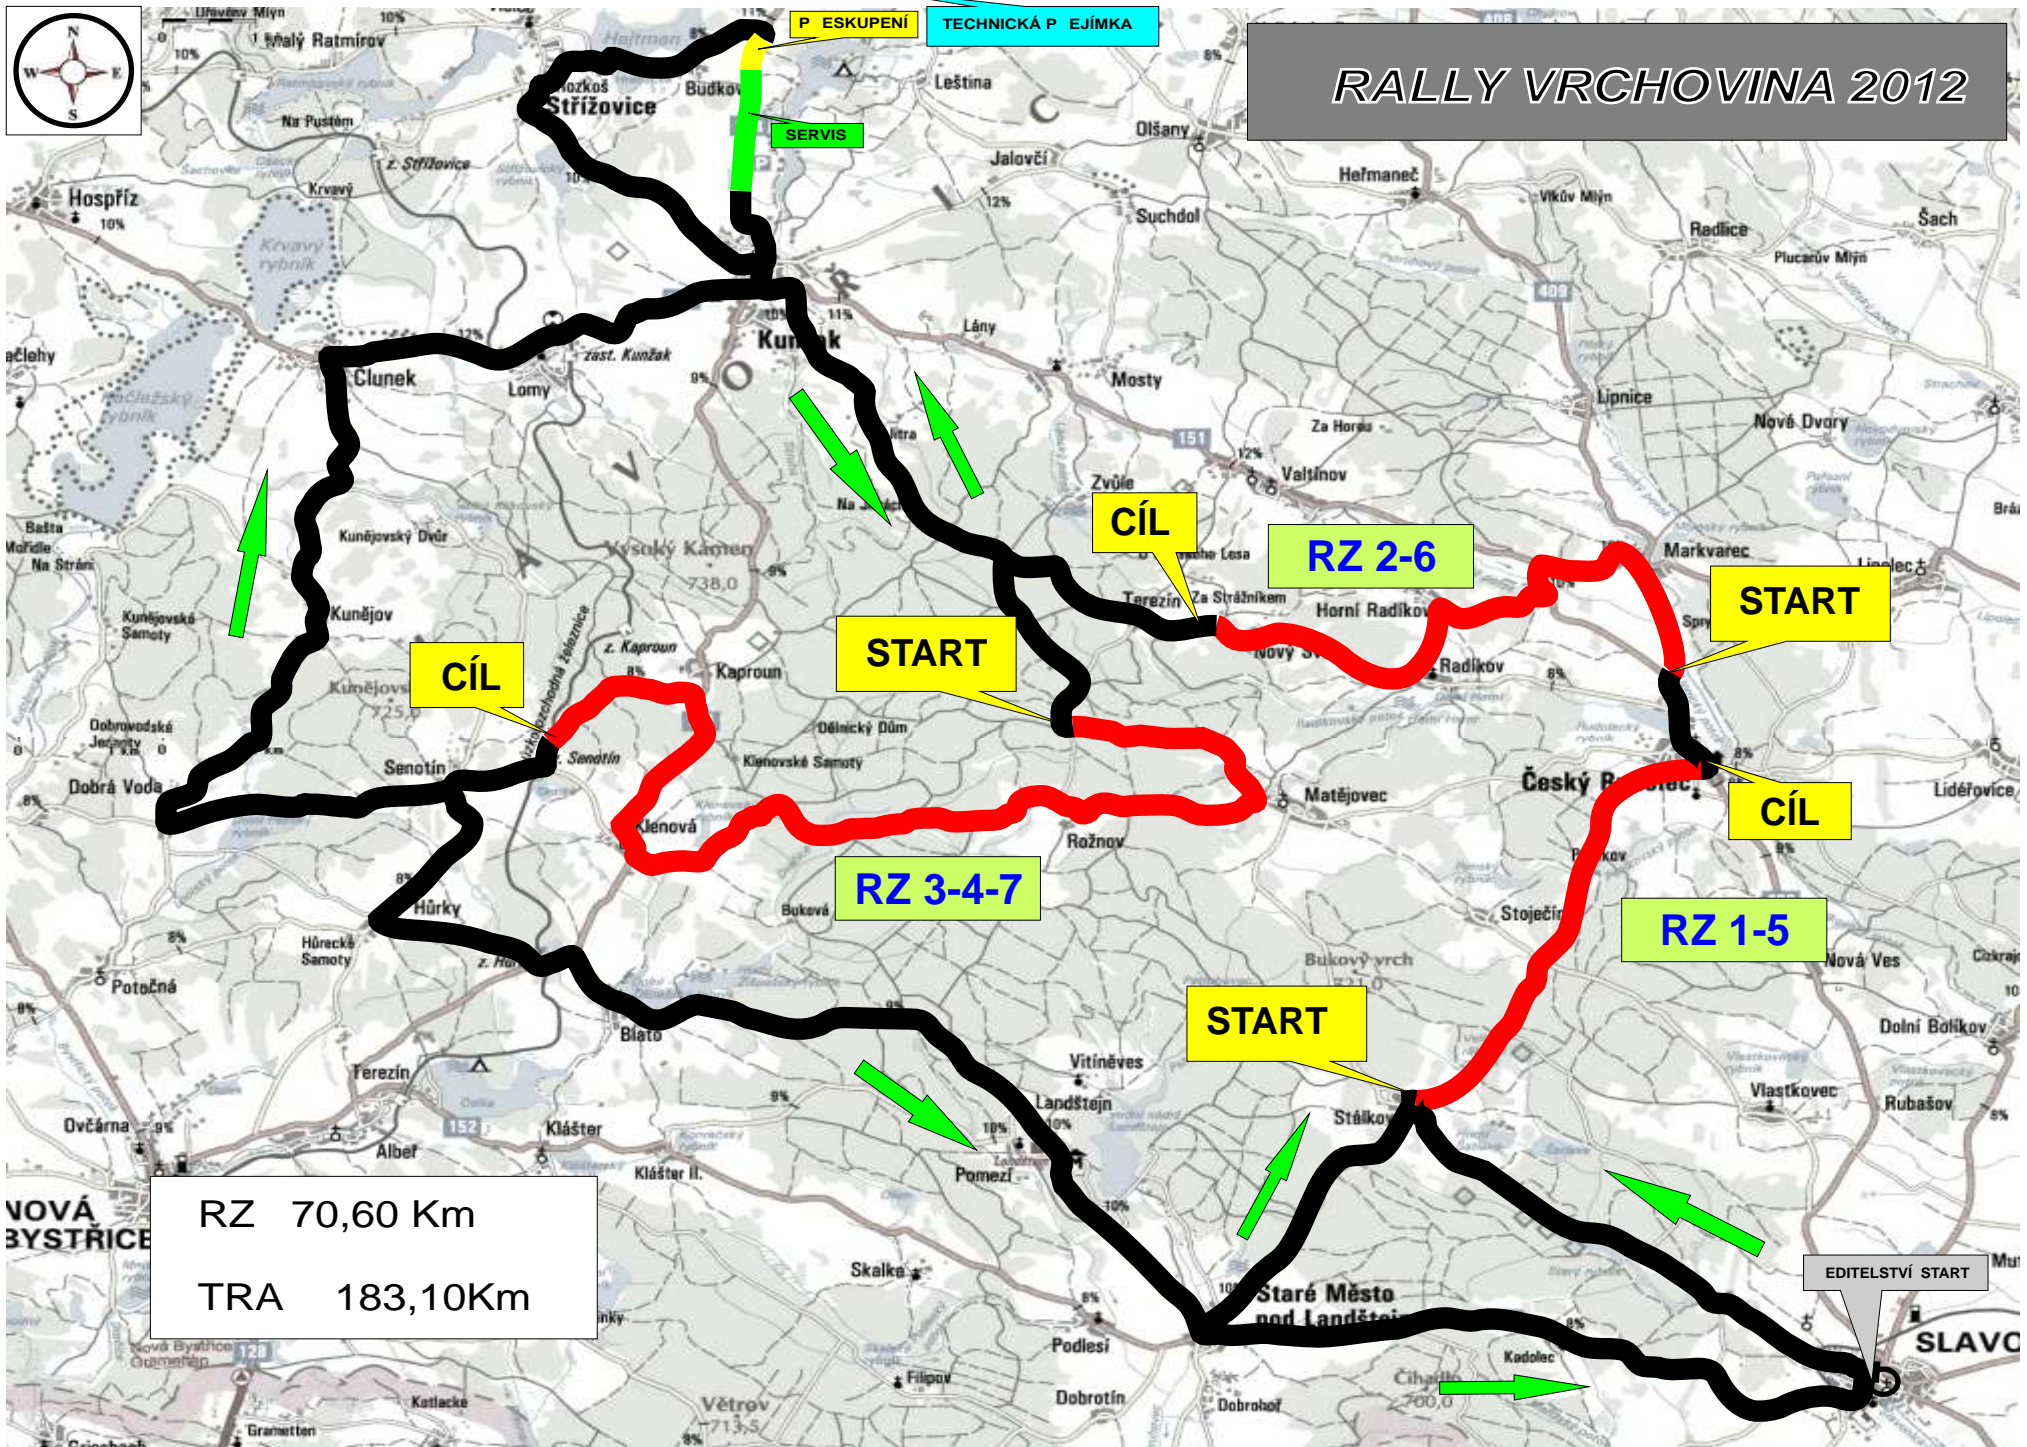

RALLY VRCHOVINA 2012

P ESKUPENÍ

TECHNICKÁ P EJMKA

SERVIS

CÍL

RZ 2-6

START

CÍL

START

CÍL

RZ 3-4-7

RZ 1-5

START

RZ 70,60 Km
TRA 183,10Km

EDITELSTVÍ START

SLAVC