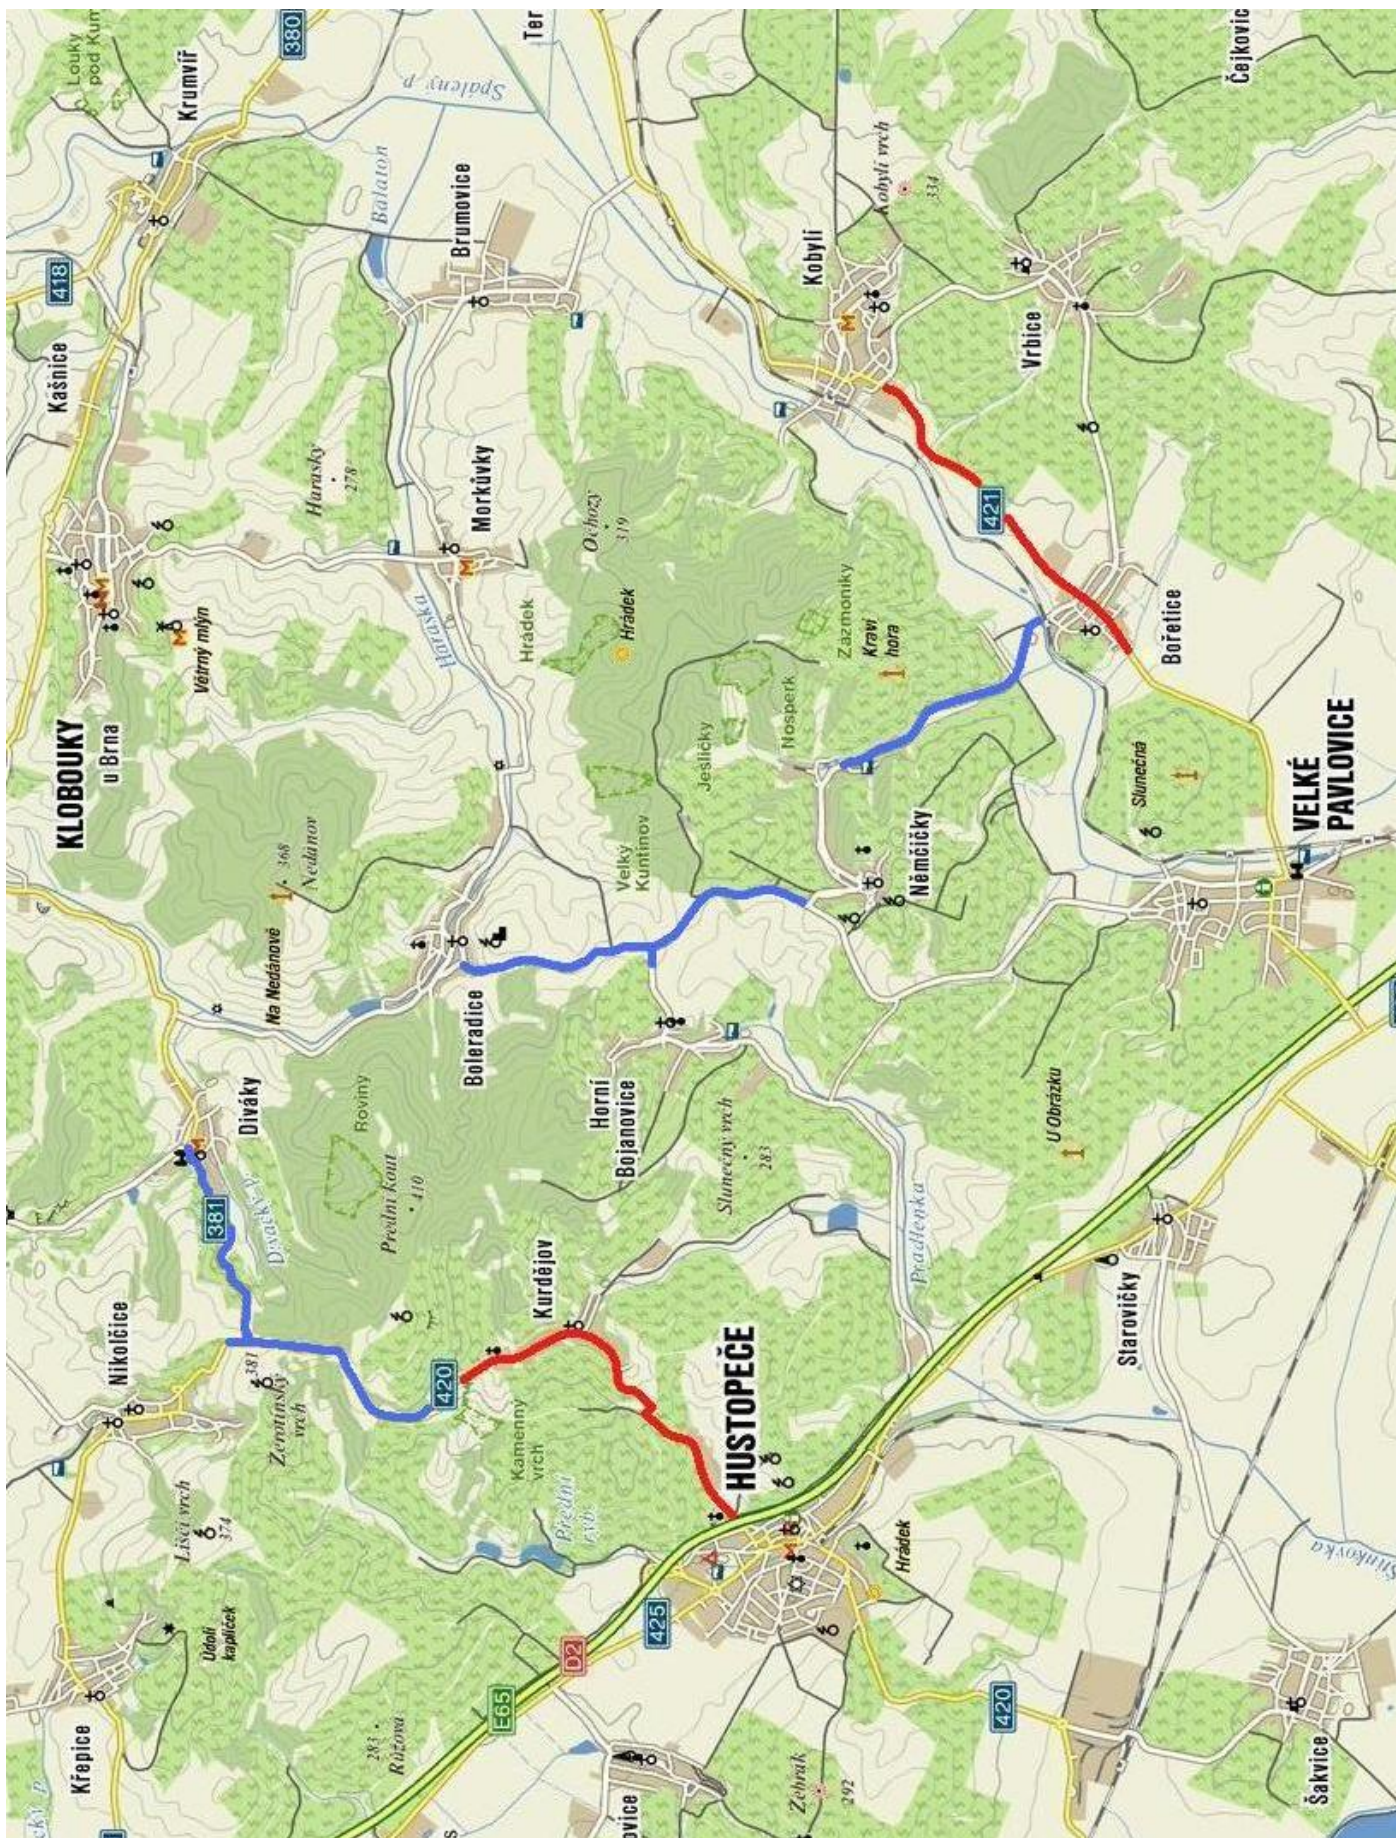

Pátek 22.6.2012