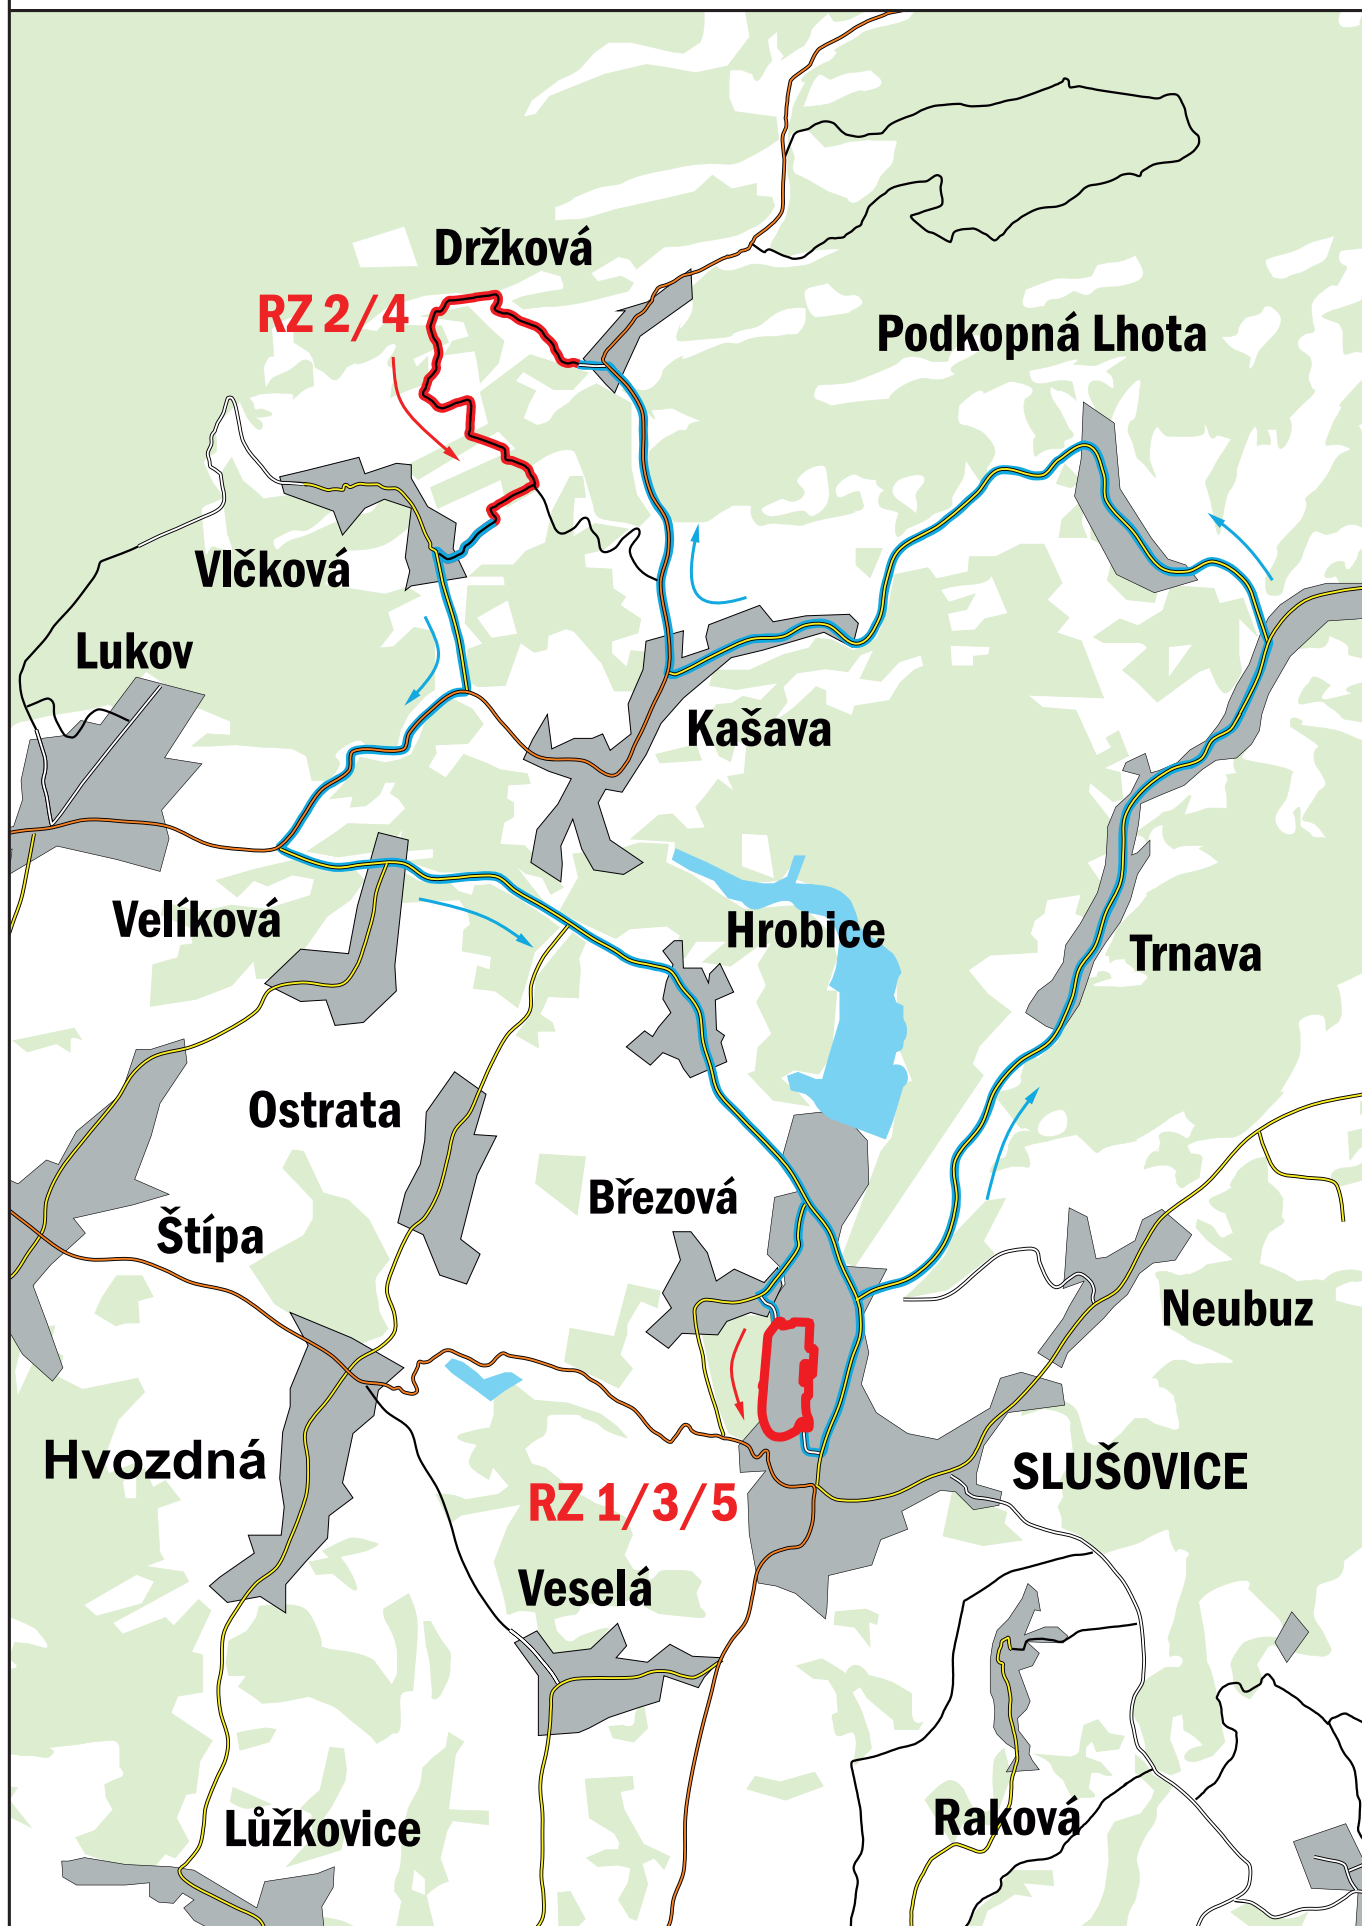

MIKULÁŠ ZAREMBA RALLY SLUŠOVICE 2013

Celková mapa rally

MIKULÁŠ ZAREMBA RALLY SLUŠOVIGE 2013

RZ 1/3/5 Dostihovka okruh 3x

RZ DÉLKA
SS DISTANCE

7,50 km