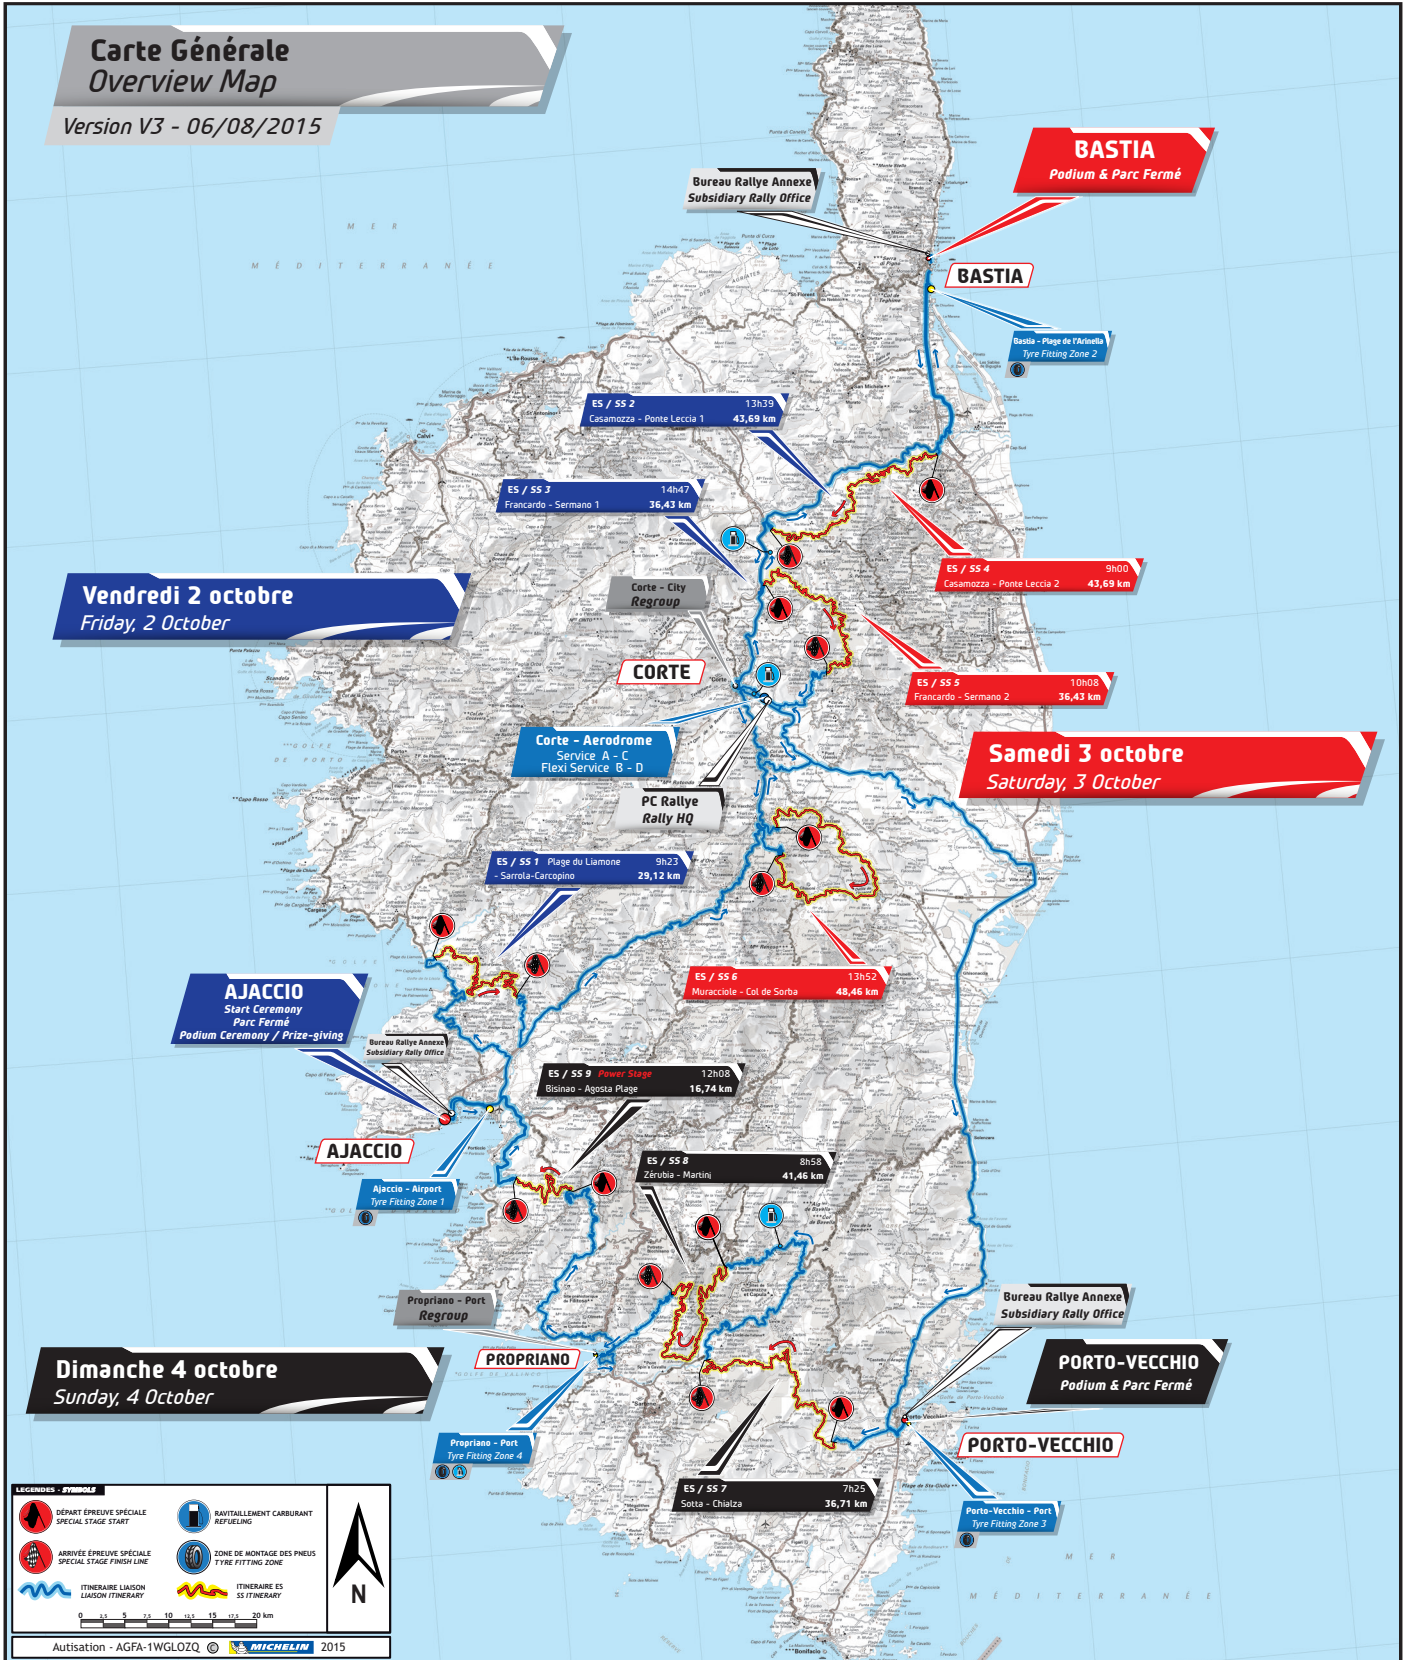

APPENDIX 2 : MAPS
 ANNEXE 2 : CARTES

2/1 : Overview and day by day / Vue générale et vue jour par jour

www.tourdecorserrally.com