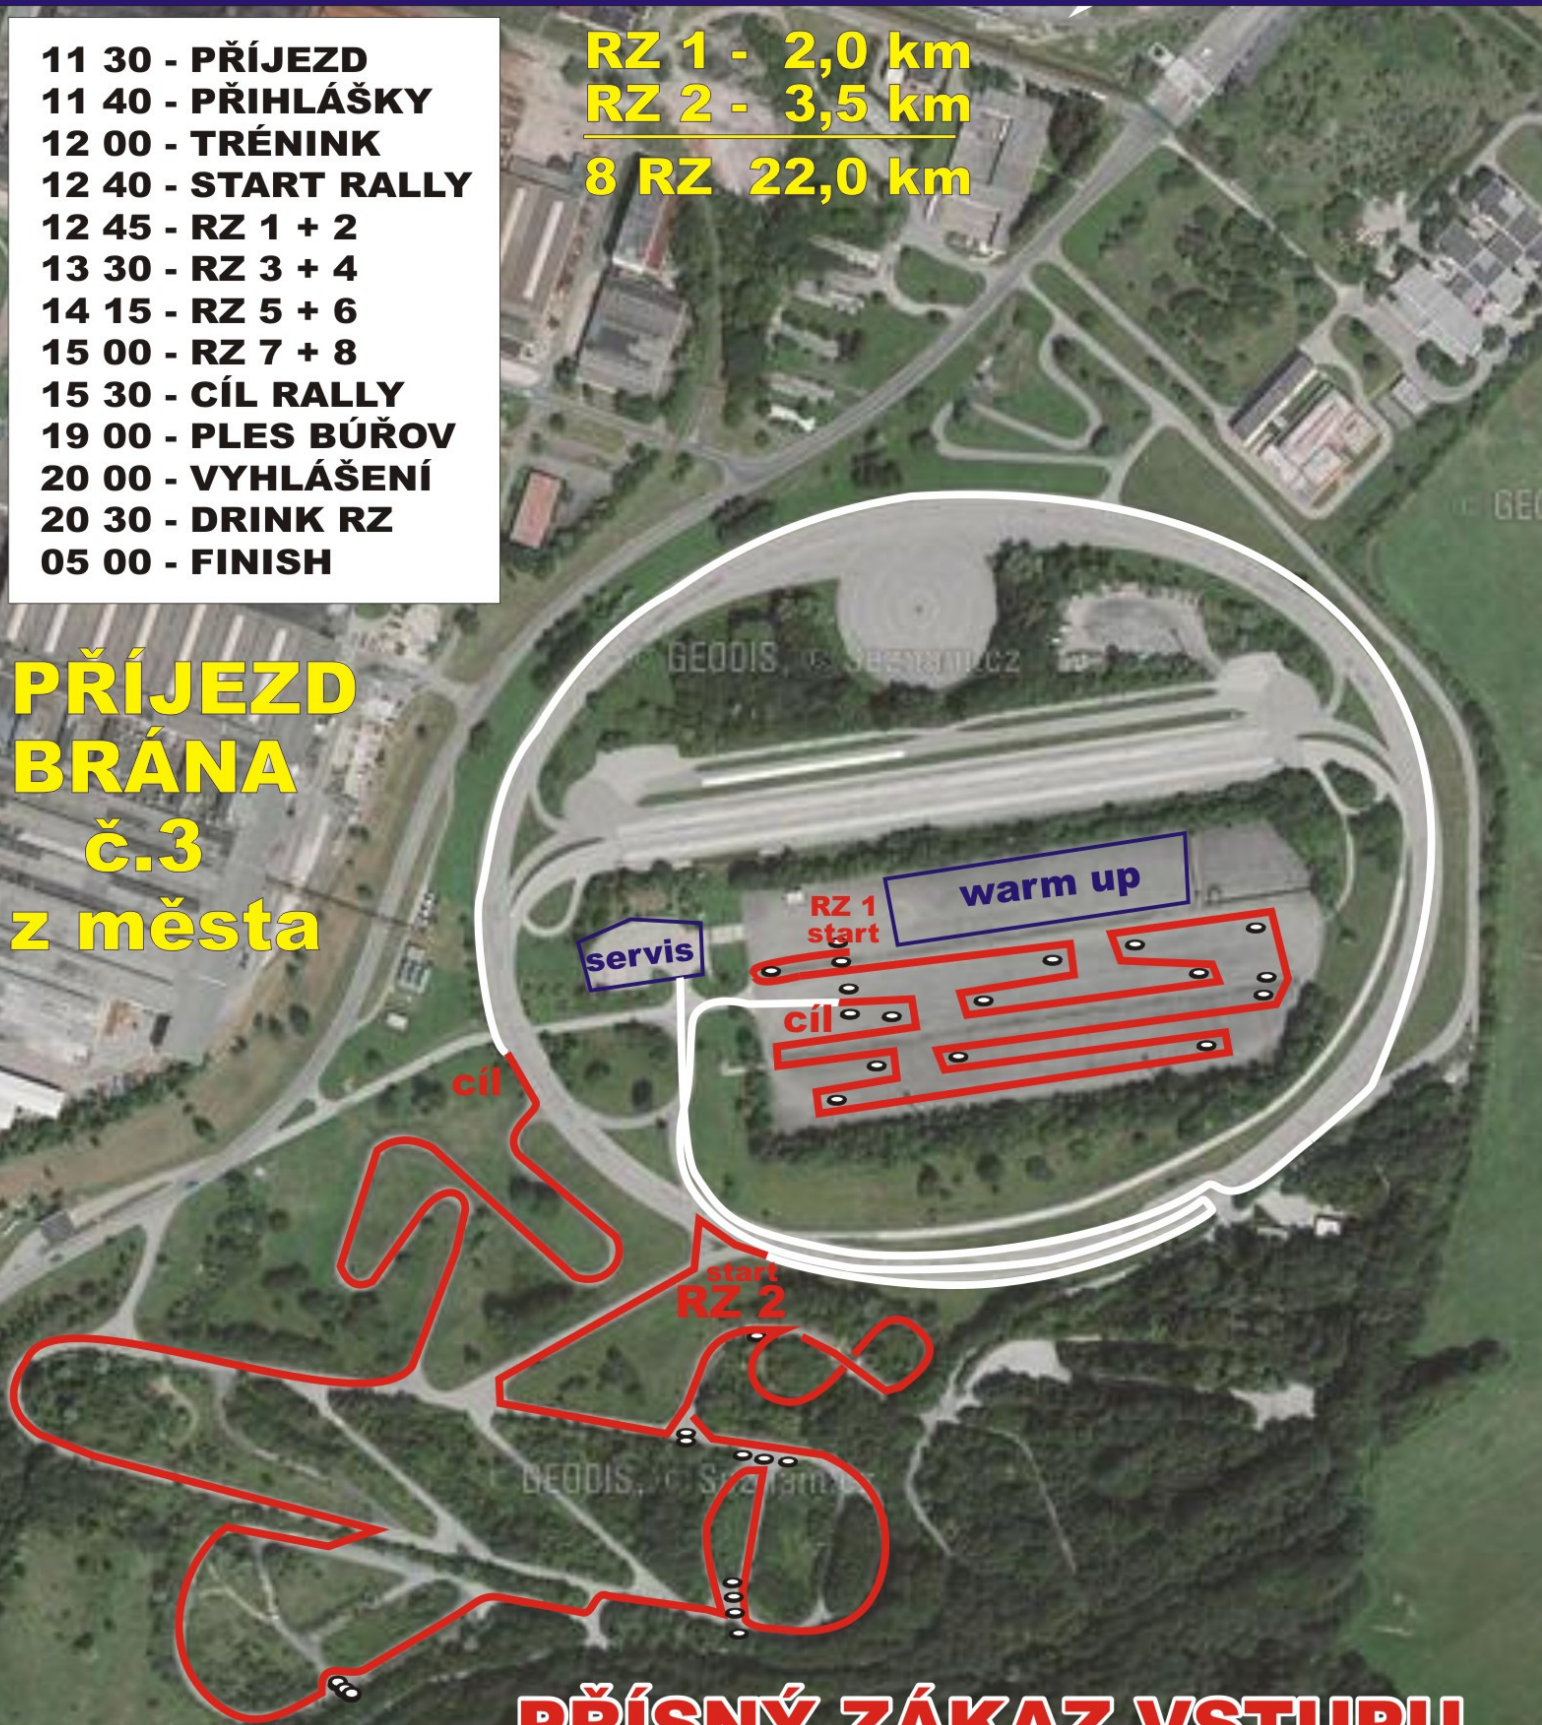

GPD

RALLY CUP 2016

SOBOTA 30.1.2016

POLYGON TATRA KOPŘIVNICE

11 30 - PŘÍJEZD
11 40 - PŘIHLÁŠKY
12 00 - TRÉNINK
12 40 - START RALLY
12 45 - RZ 1 + 2
13 30 - RZ 3 + 4
14 15 - RZ 5 + 6
15 00 - RZ 7 + 8
15 30 - CÍL RALLY
19 00 - PLES BÚŘOV
20 00 - VYHLÁŠENÍ
20 30 - DRINK RZ
05 00 - FINISH

RZ 1 - 2,0 km

RZ 2 - 3,5 km

8 RZ 22,0 km

PŘÍJEZD
BRÁNA
č.3
z města

**PŘÍSNÝ ZÁKAZ VSTUPU
MIMO VYHRAZENÉ PROSTORY**