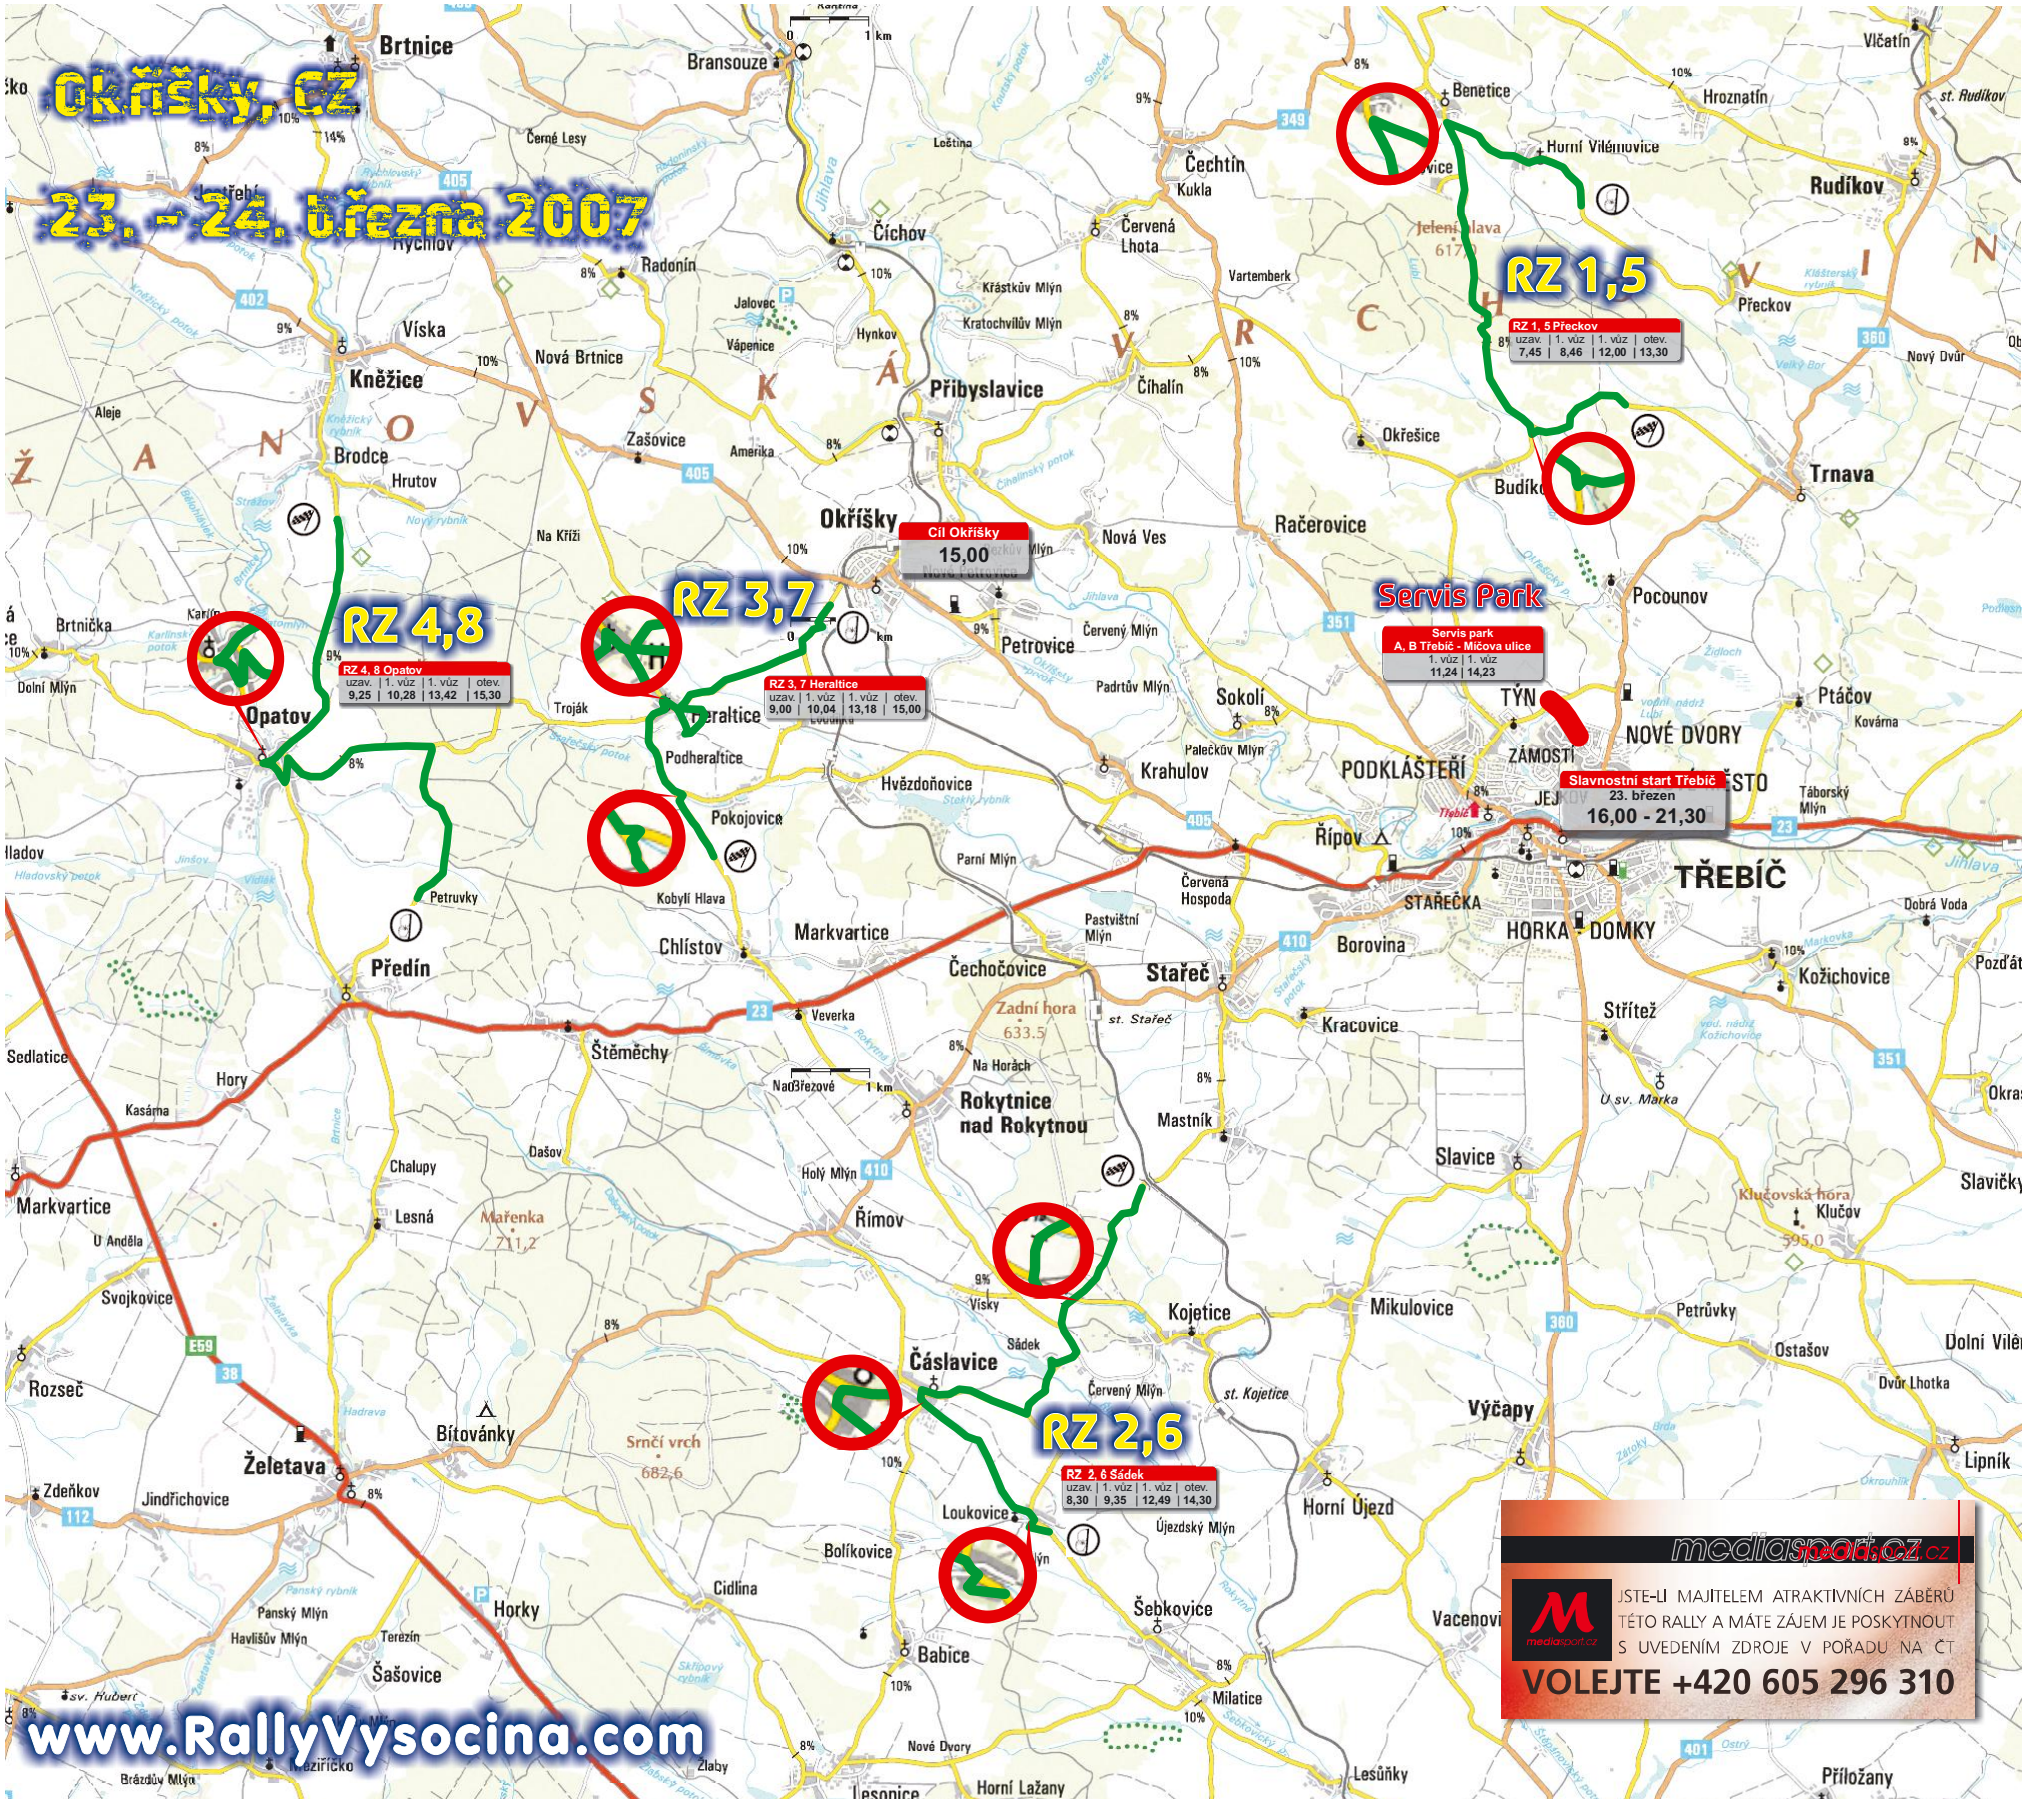

Slavnostní start 23. března na Karlově náměstí v Třebíči ve spolupráci s **B.B. art studio**  
 Megaprojekce, Kiss revival, módní předehlídka, ohňové a světelné efekty ...

MIO GPS MISTROVSTVÍ ČR VE SPINTRALLY 2007

POHÁR ČESKÉ REPUBLIKY V RALLYE 2007

Děkujeme za dodržování bezpečnostních pokynů

- Děti mějte po neustálém dohledem
- Po průjezdu vozů s červeným praporem nevstupujte na trať. **Nezaujímejte** místa označená jako zakázaný prostor!!
- V průběhu RZ **nepřebíhejte** vozovku a nepohybujte se po trati
- Plně a bezpodmínečně **respektujte** pokyny bezpečnostních komisařů. V případě nehody vyčkejte na jejich pokyny.
- Parkujte se svými vozidly na vyznačených místech. **NENÍČTE** životní prostředí a neparkujte tam, kde by jste překáželi soutěžním nebo pořadatelským vozům. **Vždy nechte alespoň jeden volný jízdní pruh pro záchranná vozidla.**
- Úsek RZ je pro normální provoz otevřen průjezdem vozů se šachovnicí a bílým praporem.

**NEBEZPEČNÁ MÍSTA !!!**