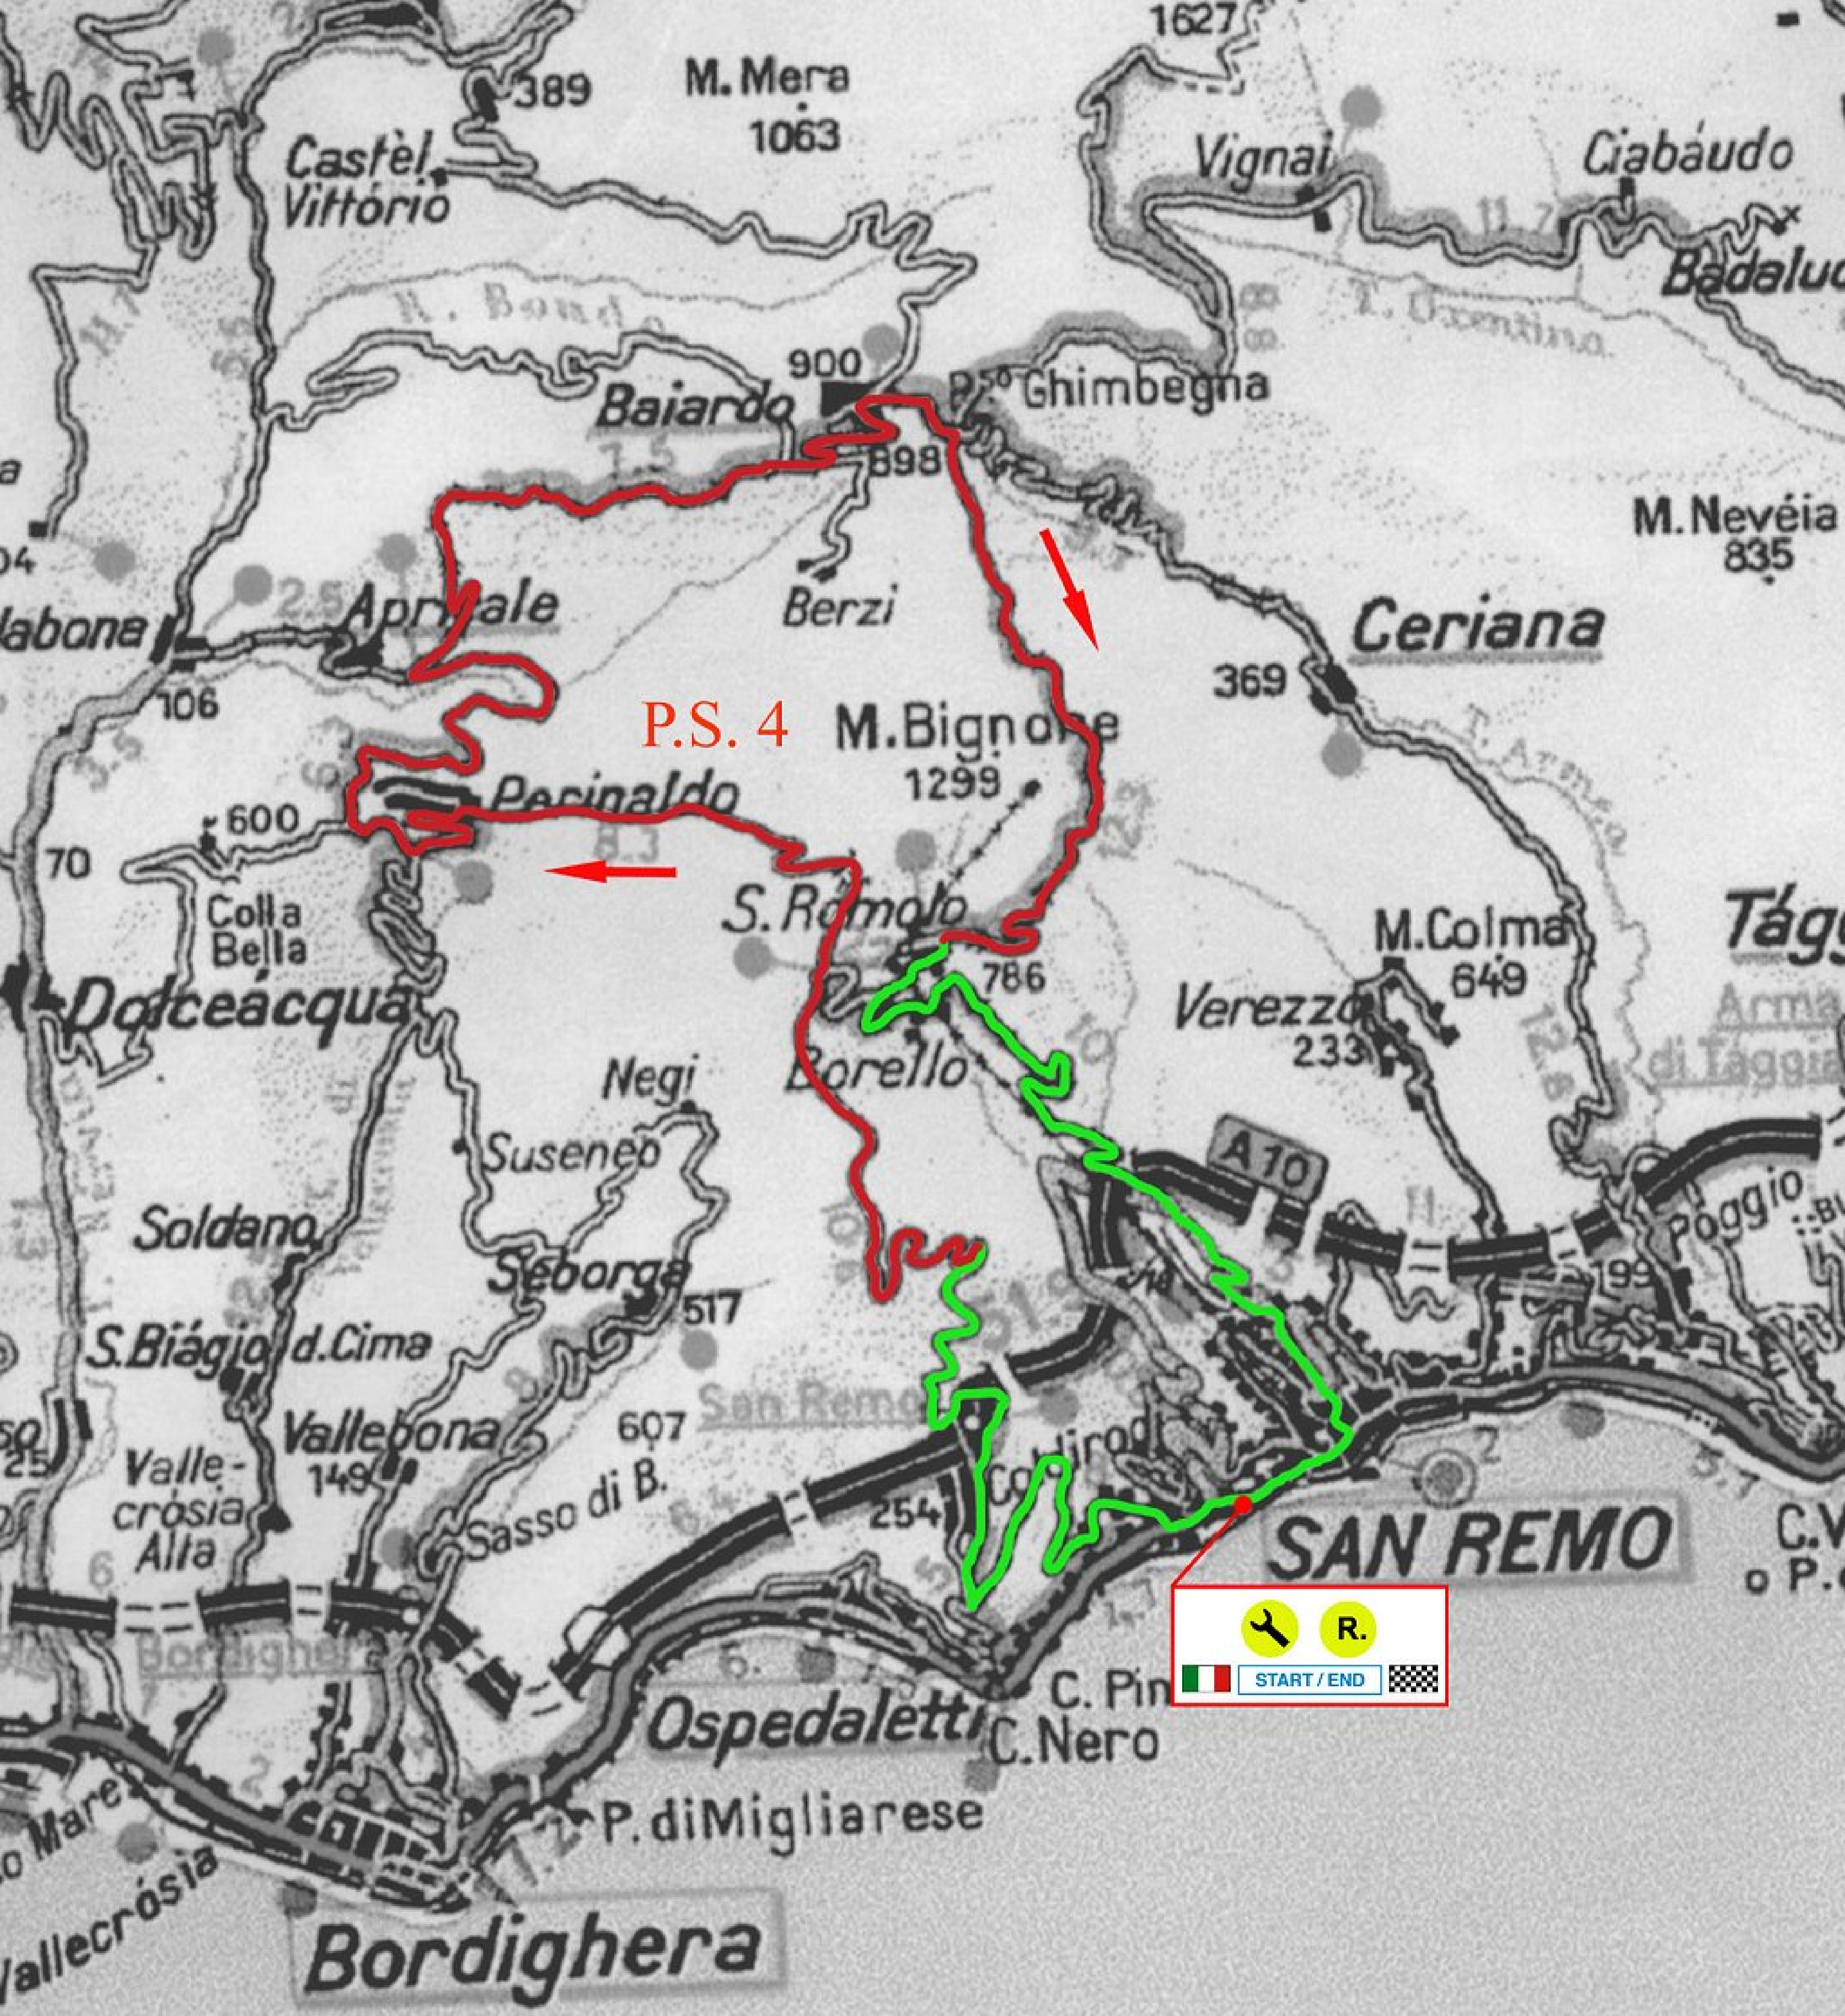

P.S. 4

R.

START / END

M. Mera
1063

Castel
Vittorio

Baiardo

Ghimbegna

Ciabáudo

M. Nevéia
835

Ceriana

M. Bignone
1299

S. Romolo

M. Colma
649

Dolceacqua

Verezzo

Borello

Soldano

Seborga

SAN REMO

S. Biagio d. Cima

Vallebona

Ospedaletti

Bordighera

Valle-
crósia
Alta

Sasso di B.

C. Nero

P. di Migliarese