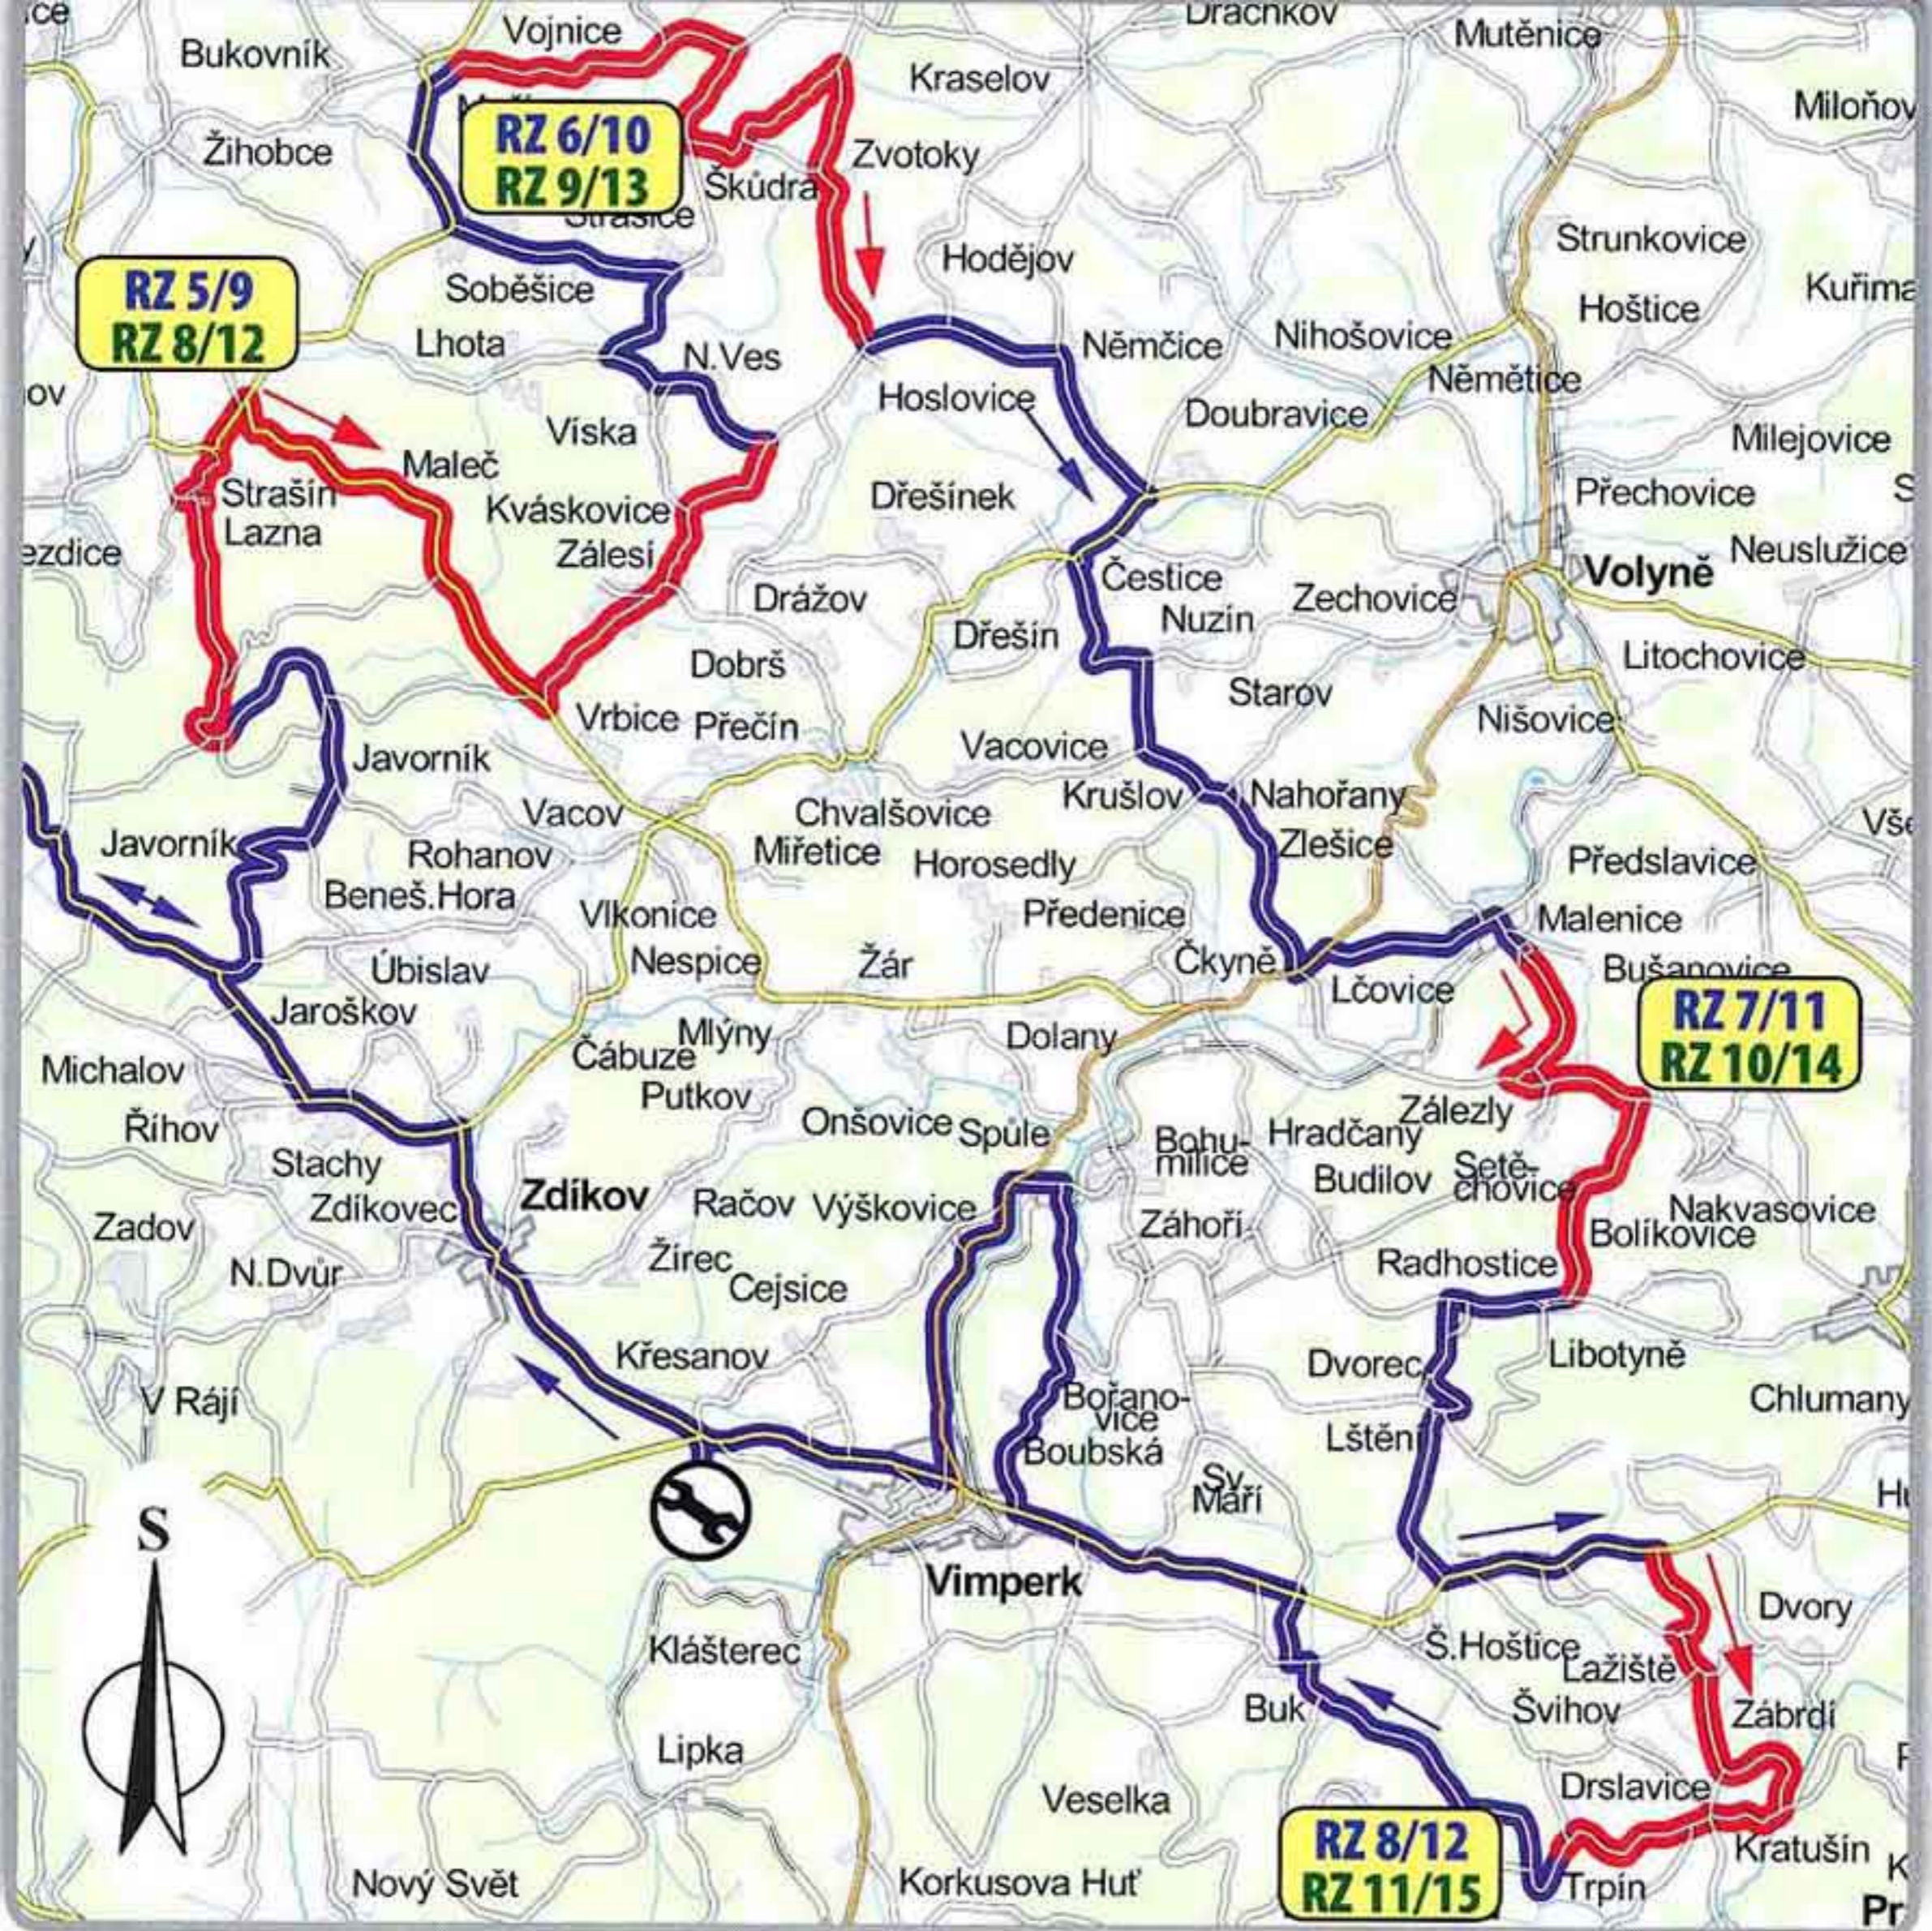

45. MOGUL RALLYE ŠUMAVA KLATOVY

Start	náměstí Míru Klatovy	15:00 h.
RZ 1	Klatovský okruh	15:15 h.
SERVIS A	Janovice	15:59 h.
RZ 2	Koryta – Slatina	16:30 h.
RZ 3	Černíkov – Kdyně	17:00 h.
RZ 4	Hodousice – Patraska	17:41 h.
Prěskupení Janovice		18:07 h.
SERVIS B	Janovice	18:52 h.
RZ 5	Koryta – Slatina	19:33 h.
RZ 6	Černíkov – Kdyně	20:03 h.
RZ 7	Hodousice – Patraska	20:44 h.
UP	Janovice	21:10 h.
SERVIS C – Flexiservis	Janovice	21:13 h.
UP – Prěskupení	Janovice	22:05 h.

19. HISTORIC VLTAVA RALLYE

Start	náměstí Míru Klatovy	16:35 h.
RZ 1	Klatovský okruh	16:50 h.
Prěskupení – SERVIS A	Janovice	17:34 h.
RZ 2	Koryta – Slatina	18:15 h.
RZ 3	Černíkov – Kdyně	18:45 h.
RZ 4	Hodousice – Patraska	19:26 h.
SERVIS B	Janovice	19:52 h.
Prěskupení UP	Janovice	20:44 h.

19. HISTORIC VLTAVA RALLYE

Start UP	Janovice	07:00 h.
SERVIS C	Vimperk	08:10 h.
RZ 5	Podzuklín – Kváskovice	08:50 h.
RZ 6	Mačice – Hoslovice	09:27 h.
RZ 7	Malenice – Libotyně	10:07 h.
RZ 8	Lažiště – Trpín	10:31 h.
Přeskupení	Vimperk	11:11 h.
SERVIS D	Vimperk	11:41 h.
RZ 9	Podzuklín – Kváskovice	12:31 h.
RZ 10	Mačice – Hoslovice	13:08 h.
RZ 11	Malenice – Libotyně	13:48 h.
RZ 12	Lažiště – Trpín	14:12 h.
Přeskupení	Vimperk	14:52 h.
SERVIS E	Vimperk	15:00 h.
CÍL rally	náměstí Miru Klatovy	16:25 h.

45. MOGUL RALLYE ŠUMAVA KLATOVY

Start UP	Janovice	08:45 h.
SERVIS D	Vimperk	09:55 h.
RZ 8	Podzuklín – Kváskovice	10:35 h.
RZ 9	Mačice – Hoslovice	11:12 h.
RZ 10	Malenice – Libotyně	11:52 h.
RZ 11	Lažiště – Trpín	12:16 h.
Přeskupení	Vimperk	12:56 h.
SERVIS E	Vimperk	13:26 h.
RZ 12	Podzuklín – Kváskovice	14:16 h.
RZ 13	Mačice – Hoslovice	14:53 h.
RZ 14	Malenice – Libotyně	15:33 h.
RZ 15	Lažiště – Trpín	15:57 h.
Přeskupení	Vimperk	16:37 h.
SERVIS F	Vimperk	16:45 h.
CÍL rally	náměstí Miru Klatovy	18:10 h.